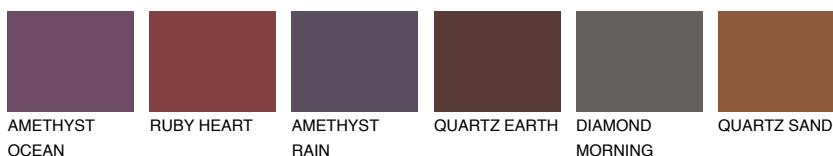

AMETHYST AIR

☀️ 11%

Passzoló színek

COLOURS

Intenzív színek

További információért látogasson el a
www.ceresit.hu

*A látható színek a Ceresit által kínált összes vakolatra és festékre vonatkoznak. A tényleges színek kis mértékben eltérhetnek az itt láthatóktól, ez függ a felülettől, a körülményektől és a választott vakolat textúrájától. Javasoljuk a valódi színminták ellenőrzését is a Ceresit forgalmazójánál.