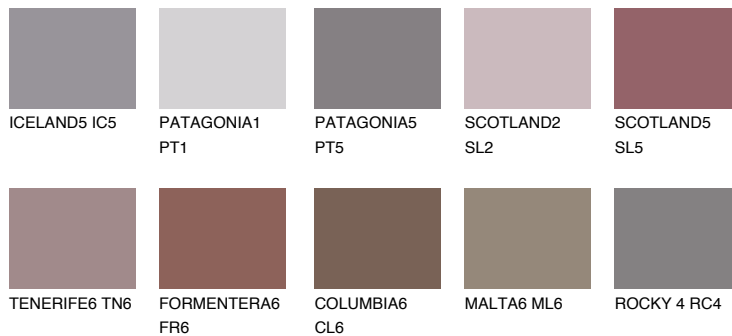

AMETHYST MIST

☀ 8%

Passzoló színek

COLOURS

Intenzív színek

További információért látogasson el a
www.ceresit.hu

*A látható színek a Ceresit által kínált összes vakolatra és festékre vonatkoznak. A tényleges színek kis mértékben eltérhetnek az itt láthatóktól, ez függ a felülettől, a körülményektől és a választott vakolat textúrájától. Javasoljuk a valódi színminták ellenőrzését is a Ceresit forgalmazójánál.