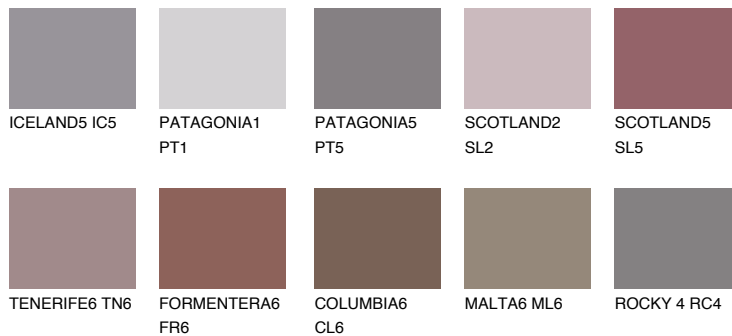

**AMETHYST MIST**

☀ 8%

**Passzoló színek****COLOURS****Intenzív színek**

További információért látogasson el a  
[www.ceresit.hu](http://www.ceresit.hu)

\*A látható színek a Ceresit által kínált összes vakolatra és festékre vonatkoznak. A tényleges színek kis mértékben eltérhetnek az itt láthatóktól, ez függ a felülettől, a körülményektől és a választott vakolat textúrájától. Javasoljuk a valódi színminták ellenőrzését is a Ceresit forgalmazójánál.