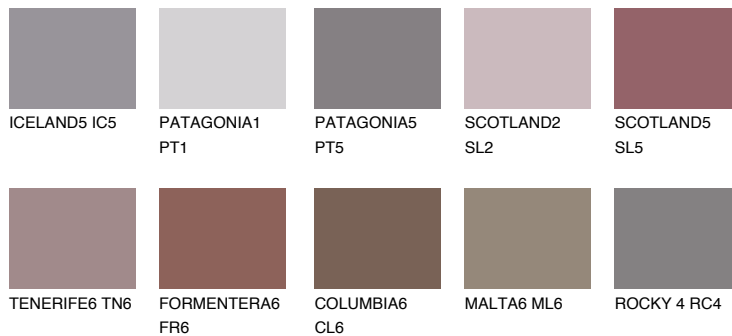

AMETHYST MIST

☀ 8%

Passzoló színek

COLOURS

Intenzív színek

További információért látogasson el a www.ceresit.hu

*A látható színek a Ceresit által kínált összes vakolatra és festékre vonatkoznak. A tényleges színek kis mértékben eltérhetnek az itt láthatóktól, ez függ a felülettől, a körülményektől és a választott vakolat textúrájától. Javasoljuk a valódi színminták ellenőrzését is a Ceresit forgalmazójánál.