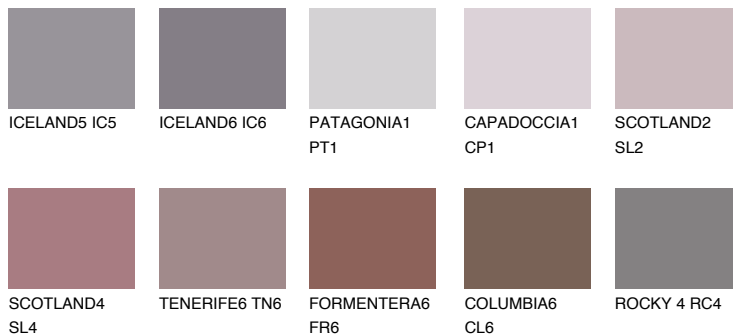

**AMETHYST OCEAN**

☀️ 12%

Passzoló színek**COLOURS****Intenzív színek**

További információért látogasson el a
www.ceresit.hu

*A látható színek a Ceresit által kínált összes vakolatra és festékre vonatkoznak. A tényleges színek kis mértékben eltérhetnek az itt láthatóktól, ez függ a felülettől, a körülményektől és a választott vakolat textúrájától. Javasoljuk a valódi színminták ellenőrzését is a Ceresit forgalmazójánál.