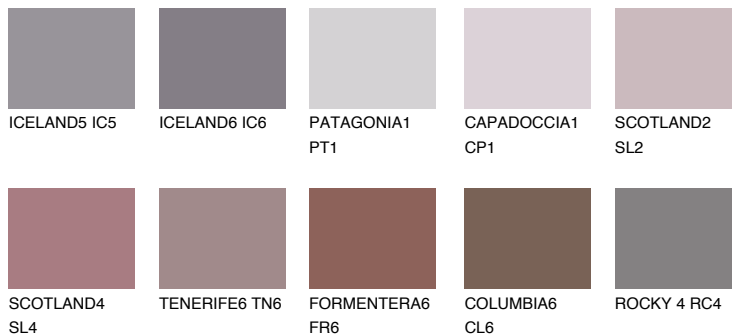

**AMETHYST OCEAN**

☀️ 12%

**Passzoló színek****COLOURS****Intenzív színek**

További információért látogasson el a  
[www.ceresit.hu](http://www.ceresit.hu)

\*A látható színek a Ceresit által kínált összes vakolatra és festékre vonatkoznak. A tényleges színek kis mértékben eltérhetnek az itt láthatóktól, ez függ a felülettől, a körülményektől és a választott vakolat textúrájától. Javasoljuk a valódi színminták ellenőrzését is a Ceresit forgalmazójánál.