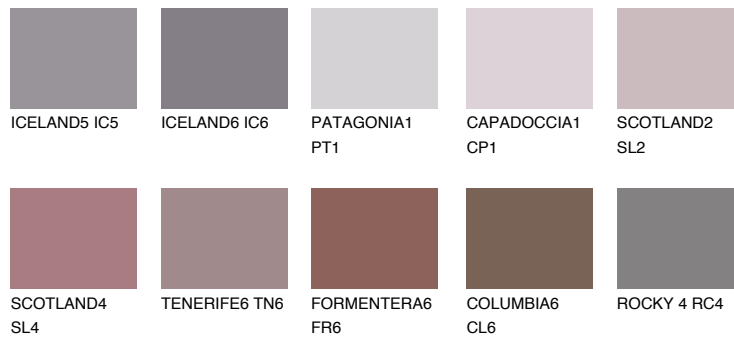

AMETHYST OCEAN

☀️ 12%

Passzoló színek

COLOURS

Intenzív színek

További információért látogasson el a
www.ceresit.hu

*A látható színek a Ceresit által kínált összes vakolatra és festékre vonatkoznak. A tényleges színek kis mértékben eltérhetnek az itt láthatóktól, ez függ a felülettől, a körülményektől és a választott vakolat textúrájától. Javasoljuk a valódi színminták ellenőrzését is a Ceresit forgalmazójánál.