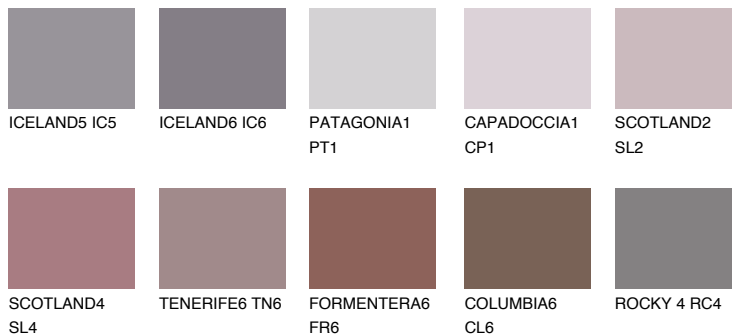

**AMETHYST OCEAN**

☀️ 12%

Passzó színek**COLOURS****Intenzív színek**

További információért látogasson el a
www.ceresit.hu

*A látható színek a Ceresit által kínált összes vakolatra és festékre vonatkoznak. A tényleges színek kis mértékben eltérhetnek az itt láthatóktól, ez függ a felülettől, a körülményektől és a választott vakolat textúrájától. Javasoljuk a valódi színminták ellenőrzését is a Ceresit forgalmazójánál.