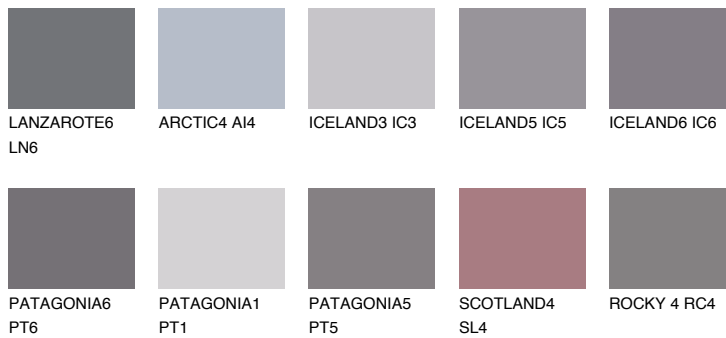

AMETHYST RAIN

☀️ 11%

Passzoló színek

COLOURS

Intenzív színek

További információért látogasson el a
www.ceresit.hu

*A látható színek a Ceresit által kínált összes vakolatra és festékre vonatkoznak. A tényleges színek kis mértékben eltérhetnek az itt láthatóktól, ez függ a felülettől, a körülményektől és a választott vakolat textúrájától. Javasoljuk a valódi színminták ellenőrzését is a Ceresit forgalmazójánál.