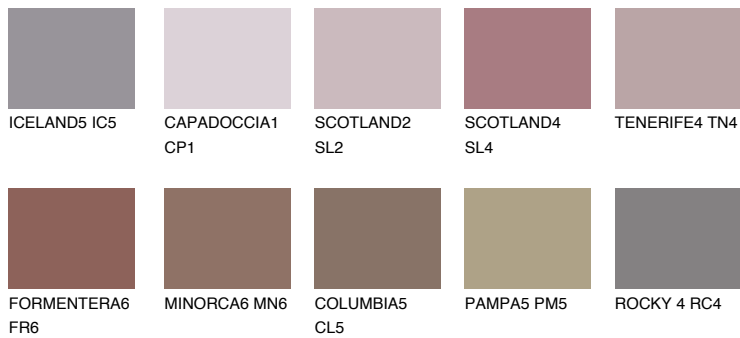

AMETHYST WIND

☀️ 11%

Passzoló színek

COLOURS

Intenzív színek

További információért látogasson el a
www.ceresit.hu

*A látható színek a Ceresit által kínált összes vakolatra és festékre vonatkoznak. A tényleges színek kis mértékben eltérhetnek az itt láthatóktól, ez függ a felülettől, a körülményektől és a választott vakolat textúrájától. Javasoljuk a valódi színminták ellenőrzését is a Ceresit forgalmazójánál.