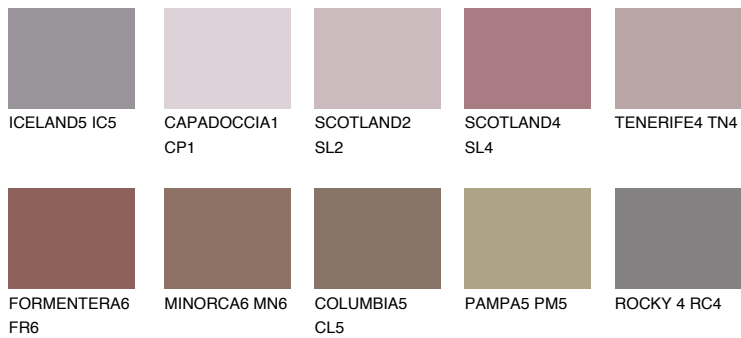

AMETHYST WIND

☀️ 11%

Passzoló színek

COLOURS

Intenzív színek

További információért látogasson el a www.ceresit.hu

*A látható színek a Ceresit által kínált összes vakolatra és festékre vonatkoznak. A tényleges színek kis mértékben eltérhetnek az itt láthatóktól, ez függ a felülettől, a körülményektől és a választott vakolat textúrájától. Javasoljuk a valódi színminták ellenőrzését is a Ceresit forgalmazójánál.