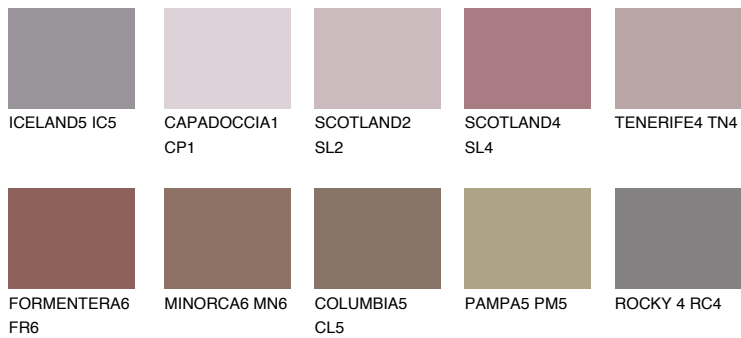

AMETHYST WIND

☀️ 11%

Passzoló színek

COLOURS

Intenzív színek

További információért látogasson el a
www.ceresit.hu

*A látható színek a Ceresit által kínált összes vakolatra és festékre vonatkoznak. A tényleges színek kis mértékben eltérhetnek az itt láthatóktól, ez függ a felülettől, a körülményektől és a választott vakolat textúrájától. Javasoljuk a valódi színminták ellenőrzését is a Ceresit forgalmazójánál.