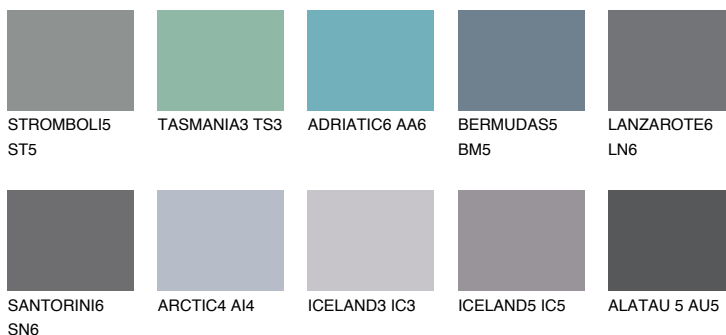

DIAMOND DAY

☀️ 11%

Passzoló színek**COLOURS****Intenzív színek**

További információért látogasson el a
www.ceresit.hu

*A látható színek a Ceresit által kínált összes vakolatra és festékre vonatkoznak. A tényleges színek kis mértékben eltérhetnek az itt láthatóktól, ez függ a felülettől, a körülményektől és a választott vakolat textúrájától. Javasoljuk a valódi színminták ellenőrzését is a Ceresit forgalmazójánál.