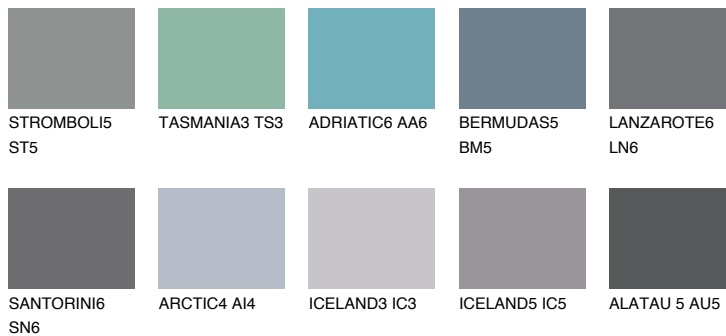

DIAMOND DAY

☀ 11%

Passzoló színek**COLOURS****Intenzív színek**

További információért látogasson el a
www.ceresit.hu

*A látható színek a Ceresit által kínált összes vakolatra és festékre vonatkoznak. A tényleges színek kis mértékben eltérhetnek az itt láthatóktól, ez függ a felülettől, a körülményektől és a választott vakolat textúrájától. Javasoljuk a valódi színminták ellenőrzését is a Ceresit forgalmazójánál.