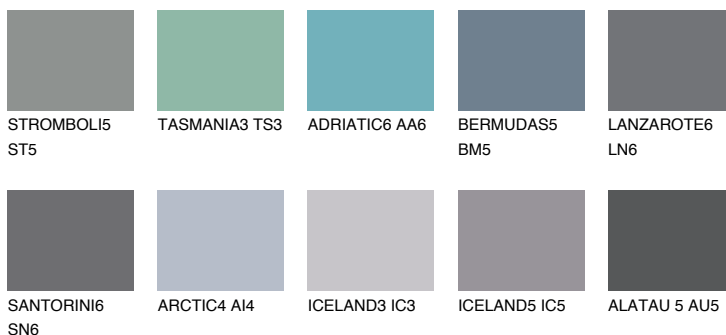

DIAMOND DAY

☀️ 11%

Passzoló színek

COLOURS

Intenzív színek

További információért látogasson el a
www.ceresit.hu

*A látható színek a Ceresit által kínált összes vakolatra és festékre vonatkoznak. A tényleges színek kis mértékben eltérhetnek az itt láthatóktól, ez függ a felülettől, a körülményektől és a választott vakolat textúrájától. Javasoljuk a valódi színminták ellenőrzését is a Ceresit forgalmazójánál.