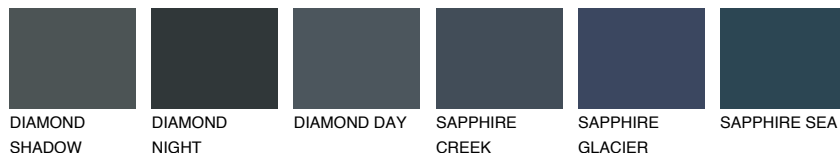

DIAMOND DAY

☀ 11%

Passzoló színek**COLOURS****Intenzív színek**

További információért látogasson el a
www.ceresit.hu

*A látható színek a Ceresit által kínált összes vakolatra és festékre vonatkoznak. A tényleges színek kis mértékben eltérhetnek az itt láthatóktól, ez függ a felülettől, a körülményektől és a választott vakolat textúrájától. Javasoljuk a valódi színminták ellenőrzését is a Ceresit forgalmazójánál.