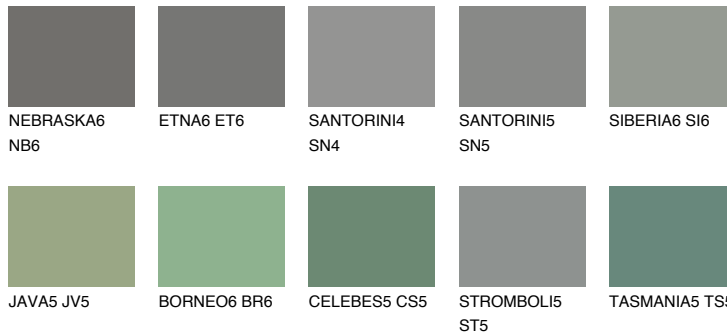

**DIAMOND EVENING**

☾ 6%

**Passzoló színek****COLOURS****Intenzív színek**

További információért látogasson el a  
[www.ceresit.hu](http://www.ceresit.hu)

\*A látható színek a Ceresit által kínált összes vakolatra és festékre vonatkoznak. A tényleges színek kis mértékben eltérhetnek az itt láthatóktól, ez függ a felülettől, a körülményektől és a választott vakolat textúrájától. Javasoljuk a valódi színminták ellenőrzését is a Ceresit forgalmazójánál.