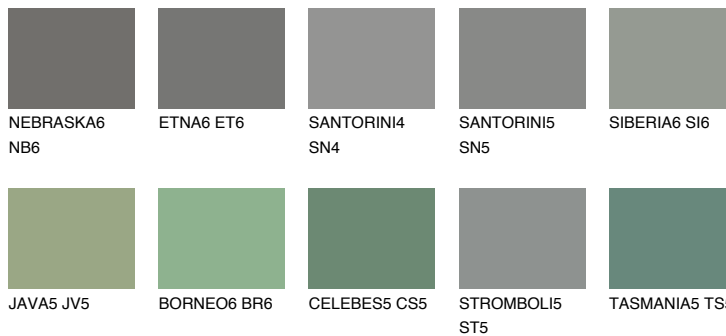

DIAMOND EVENING

☾ 6%

**Passzoló színek****COLOURS****Intenzív színek**

További információért látogasson el a
www.ceresit.hu

*A látható színek a Ceresit által kínált összes vakolatra és festékre vonatkoznak. A tényleges színek kis mértékben eltérhetnek az itt láthatóktól, ez függ a felülettől, a körülményektől és a választott vakolat textúrájától. Javasoljuk a valódi színminták ellenőrzését is a Ceresit forgalmazójánál.