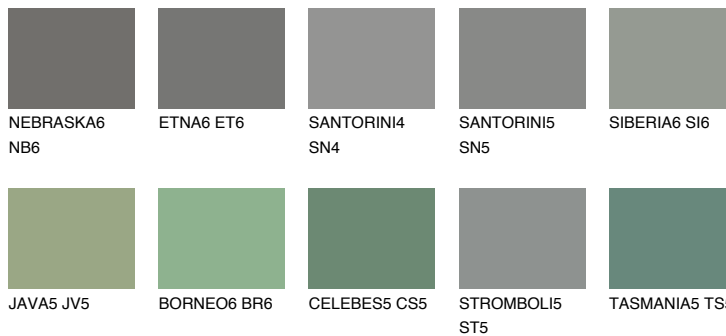

**DIAMOND EVENING**

☾ 6%

**Passzoló színek****COLOURS****Intenzív színek**

További információért látogasson el a  
[www.ceresit.hu](http://www.ceresit.hu)

\*A látható színek a Ceresit által kínált összes vakolatra és festékre vonatkoznak. A tényleges színek kis mértékben eltérhetnek az itt láthatóktól, ez függ a felülettől, a körülményektől és a választott vakolat textúrájától. Javasoljuk a valódi színminták ellenőrzését is a Ceresit forgalmazójánál.