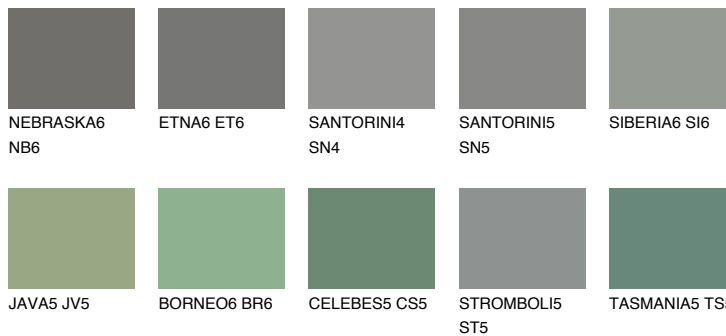

**DIAMOND EVENING**

6%

**Passzoló színek****COLOURS****Intenzív színek**

További információért látogasson el a  
[www.ceresit.hu](http://www.ceresit.hu)

\*A látható színek a Ceresit által kínált összes vakolatra és festékre vonatkoznak. A tényleges színek kis mértékben eltérhetnek az itt láthatóktól, ez függ a felülettől, a körülményektől és a választott vakolat textúrájától. Javasoljuk a valódi színminták ellenőrzését is a Ceresit forgalmazójánál.