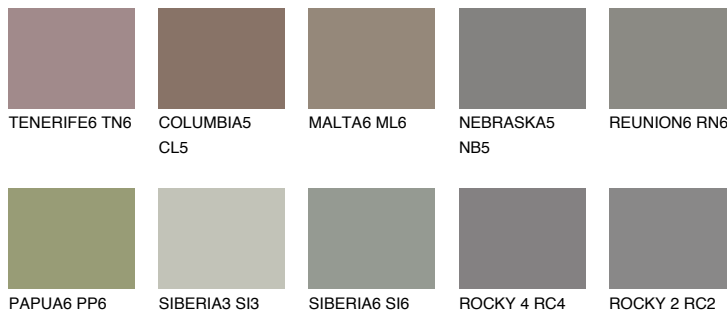

DIAMOND MORNING

☀ 14%

Passzoló színek**COLOURS****Intenzív színek**

További információért látogasson el a
www.ceresit.hu

*A látható színek a Ceresit által kínált összes vakolatra és festékre vonatkoznak. A tényleges színek kis mértékben eltérhetnek az itt láthatóktól, ez függ a felülettől, a körülményektől és a választott vakolat textúrájától. Javasoljuk a valódi színminták ellenőrzését is a Ceresit forgalmazójánál.