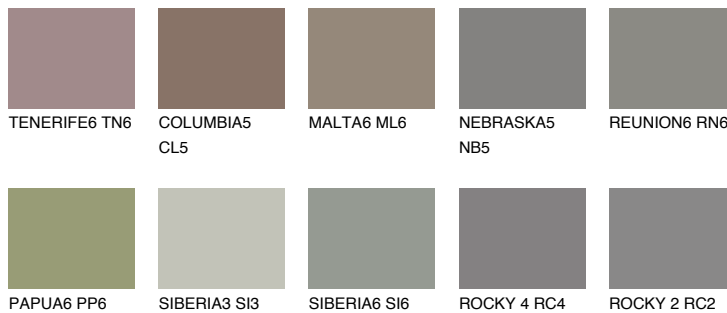

DIAMOND MORNING

☀ 14%

Passzoló színek

COLOURS

Intenzív színek

További információért látogasson el a
www.ceresit.hu

*A látható színek a Ceresit által kínált összes vakolatra és festékre vonatkoznak. A tényleges színek kis mértékben eltérhetnek az itt láthatóktól, ez függ a felülettől, a körülményektől és a választott vakolat textúrájától. Javasoljuk a valódi színminták ellenőrzését is a Ceresit forgalmazójánál.