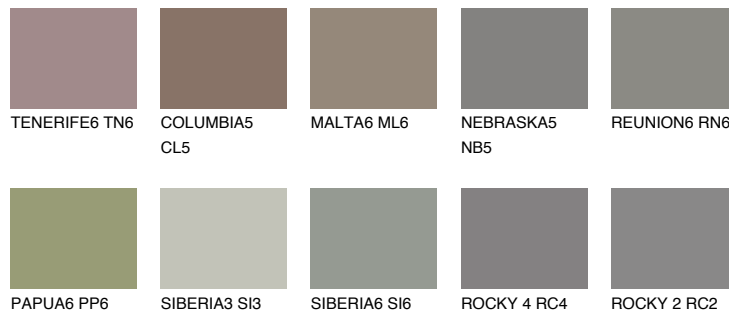

DIAMOND MORNING

☀ 14%

**Passzoló színek****COLOURS****Intenzív színek**

További információért látogasson el a
www.ceresit.hu

*A látható színek a Ceresit által kínált összes vakolatra és festékre vonatkoznak. A tényleges színek kis mértékben eltérhetnek az itt láthatóktól, ez függ a felülettől, a körülményektől és a választott vakolat textúrájától. Javasoljuk a valódi színminták ellenőrzését is a Ceresit forgalmazójánál.