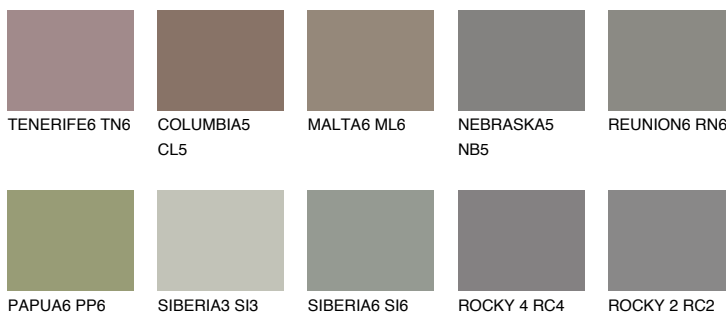

DIAMOND MORNING

☀ 14%

Passzoló színek**COLOURS****Intenzív színek**

További információért látogasson el a
www.ceresit.hu

*A látható színek a Ceresit által kínált összes vakolatra és festékre vonatkoznak. A tényleges színek kis mértékben eltérhetnek az itt láthatóktól, ez függ a felülettől, a körülményektől és a választott vakolat textúrájától. Javasoljuk a valódi színminták ellenőrzését is a Ceresit forgalmazójánál.