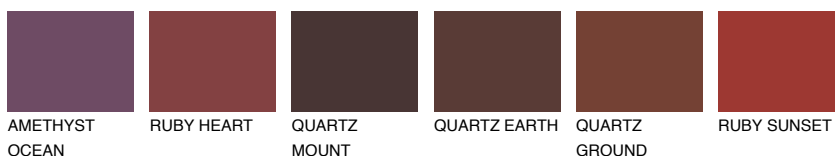

DIAMOND MORNING

☀ 14%

Passzoló színek**COLOURS****Intenzív színek**

További információért látogasson el a
www.ceresit.hu

*A látható színek a Ceresit által kínált összes vakolatra és festékre vonatkoznak. A tényleges színek kis mértékben eltérhetnek az itt láthatóktól, ez függ a felülettől, a körülményektől és a választott vakolat textúrájától. Javasoljuk a valódi színminták ellenőrzését is a Ceresit forgalmazójánál.