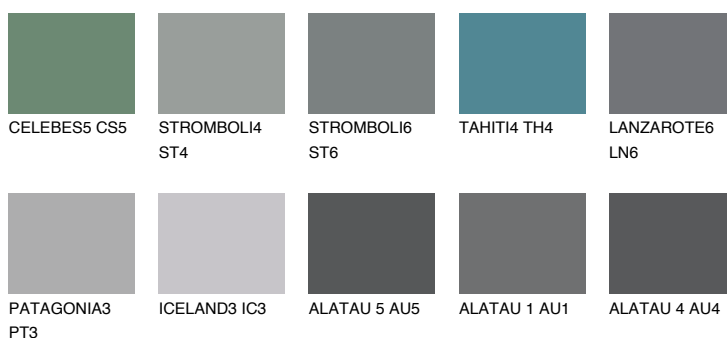

DIAMOND NIGHT

☾ 5%

Passzoló színek

COLOURS

Intenzív színek

További információért látogasson el a
www.ceresit.hu

*A látható színek a Ceresit által kínált összes vakolatra és festékre vonatkoznak. A tényleges színek kis mértékben eltérhetnek az itt láthatóktól, ez függ a felülettől, a körülményektől és a választott vakolat textúrájától. Javasoljuk a valódi színminták ellenőrzését is a Ceresit forgalmazójánál.