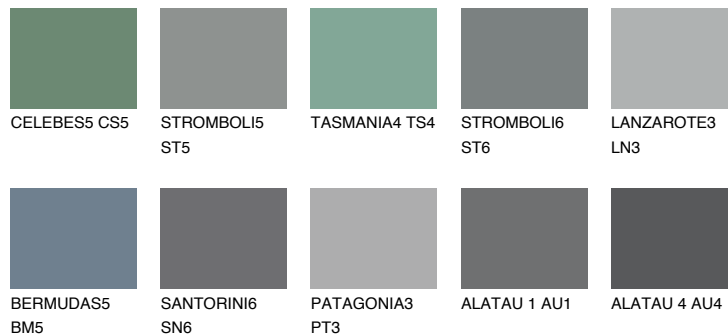

DIAMOND SHADOW

☾ 11%

Passzó színek

COLOURS

Intenzív színek

További információért látogasson el a
www.ceresit.hu

*A látható színek a Ceresit által kínált összes vakolatra és festékre vonatkoznak. A tényleges színek kis mértékben eltérhetnek az itt láthatóktól, ez függ a felülettől, a körülményektől és a választott vakolat textúrájától. Javasoljuk a valódi színminták ellenőrzését is a Ceresit forgalmazójánál.