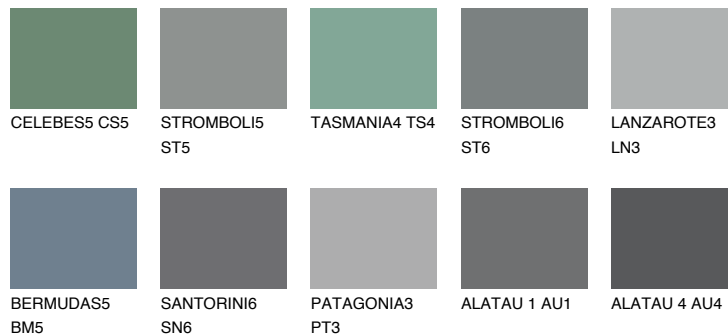

## DIAMOND SHADOW

☾ 11%

### Passzó színek

#### COLOURS

#### Intenzív színek

További információért látogasson el a  
[www.ceresit.hu](http://www.ceresit.hu)

\*A látható színek a Ceresit által kínált összes vakolatra és festékre vonatkoznak. A tényleges színek kis mértékben eltérhetnek az itt láthatóktól, ez függ a felülettől, a körülményektől és a választott vakolat textúrájától. Javasoljuk a valódi színminták ellenőrzését is a Ceresit forgalmazójánál.