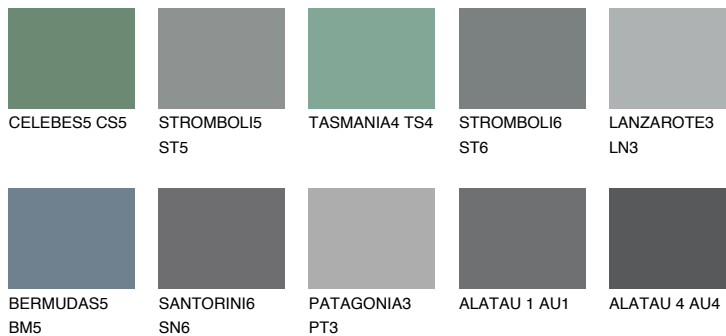

**DIAMOND SHADOW**

☾ 11%

Passzoló színek**COLOURS****Intenzív színek**

További információért látogasson el a
www.ceresit.hu

*A látható színek a Ceresit által kínált összes vakolatra és festékre vonatkoznak. A tényleges színek kis mértékben eltérhetnek az itt láthatóktól, ez függ a felülettől, a körülményektől és a választott vakolat textúrájától. Javasoljuk a valódi színminták ellenőrzését is a Ceresit forgalmazójánál.