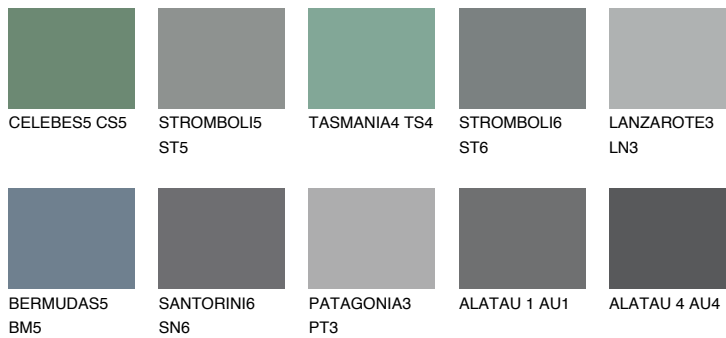

DIAMOND SHADOW

☾ 11%

Passzó színek

COLOURS

Intenzív színek

További információért látogasson el a
www.ceresit.hu

*A látható színek a Ceresit által kínált összes vakolatra és festékre vonatkoznak. A tényleges színek kis mértékben eltérhetnek az itt láthatóktól, ez függ a felülettől, a körülményektől és a választott vakolat textúrájától. Javasoljuk a valódi színminták ellenőrzését is a Ceresit forgalmazójánál.