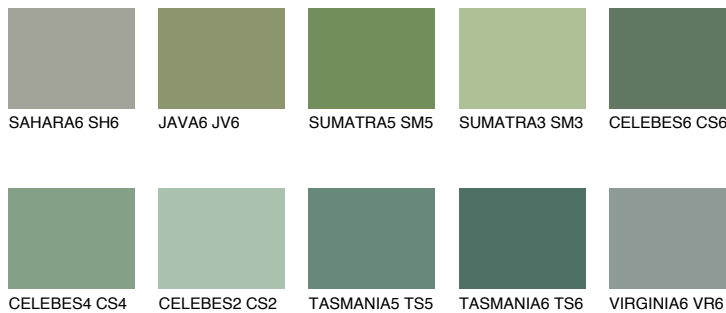

**EMERALD FIELD**

☀ 14%

Passzoló színek**COLOURS****Intenzív színek**

További információért látogasson el a
www.ceresit.hu

*A látható színek a Ceresit által kínált összes vakolatra és festékre vonatkoznak. A tényleges színek kis mértékben eltérhetnek az itt láthatóktól, ez függ a felülettől, a körülményektől és a választott vakolat textúrájától. Javasoljuk a valódi színminták ellenőrzését is a Ceresit forgalmazójánál.