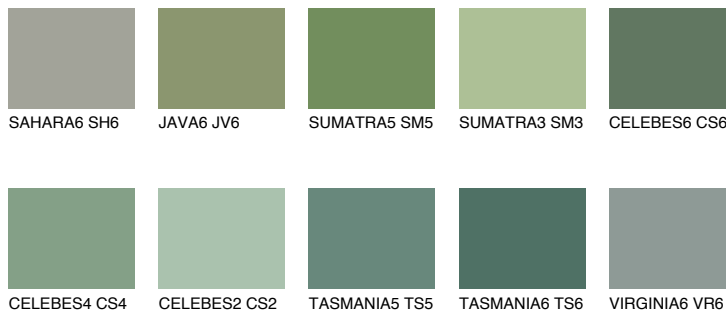

**EMERALD FIELD**

☀️ 14%

Passzoló színek**COLOURS****Intenzív színek**

További információért látogasson el a
www.ceresit.hu

*A látható színek a Ceresit által kínált összes vakolatra és festékre vonatkoznak. A tényleges színek kis mértékben eltérhetnek az itt láthatóktól, ez függ a felülettől, a körülményektől és a választott vakolat textúrájától. Javasoljuk a valódi színminták ellenőrzését is a Ceresit forgalmazójánál.