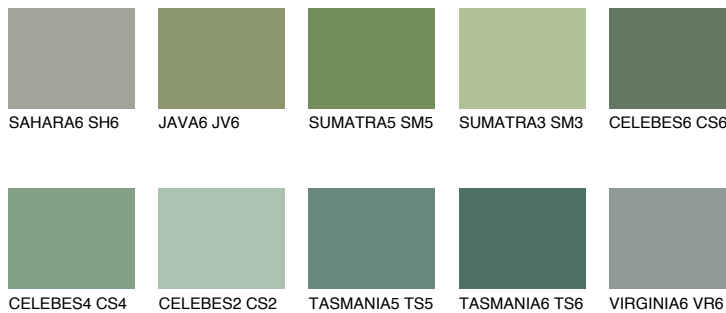

**EMERALD FIELD**

☀️ 14%

**Passzoló színek****COLOURS****Intenzív színek**

További információért látogasson el a  
[www.ceresit.hu](http://www.ceresit.hu)

\*A látható színek a Ceresit által kínált összes vakolatra és festékre vonatkoznak. A tényleges színek kis mértékben eltérhetnek az itt láthatóktól, ez függ a felülettől, a körülményektől és a választott vakolat textúrájától. Javasoljuk a valódi színminták ellenőrzését is a Ceresit forgalmazójánál.