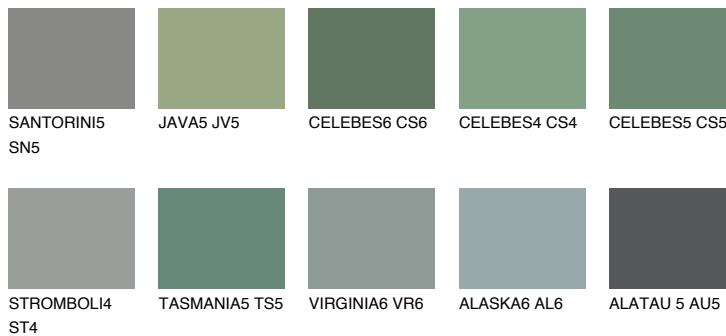

EMERALD GARDEN

☀ 9%

Passzoló színek**COLOURS****Intenzív színek**

További információért látogasson el a
www.ceresit.hu

*A látható színek a Ceresit által kínált összes vakolatra és festékre vonatkoznak. A tényleges színek kis mértékben eltérhetnek az itt láthatóktól, ez függ a felülettől, a körülményektől és a választott vakolat textúrájától. Javasoljuk a valódi színminták ellenőrzését is a Ceresit forgalmazójánál.