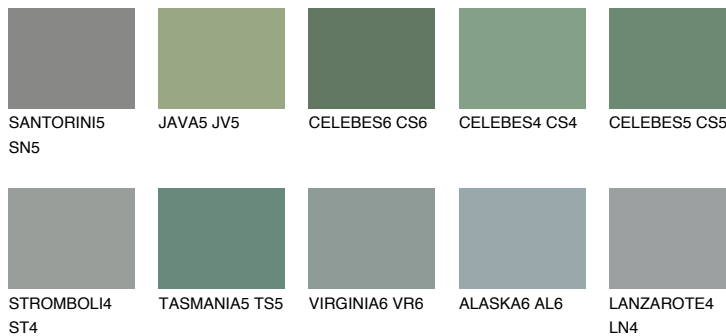

**EMERALD GARDEN**

☀ 9%

**Passzó színek****COLOURS OF NATURE SZÍNEK****Intenzív színek**

További információért látogasson el a  
[www.ceresit.hu](http://www.ceresit.hu)

\*A látható színek a Ceresit által kínált összes vakolatra és festékre vonatkoznak. A tényleges színek kis mértékben eltérhetnek az itt láthatóktól, ez függ a felülettől, a körülményektől és a választott vakolat textúrájától. Javasoljuk a valódi színminták ellenőrzését is a Ceresit forgalmazójánál.