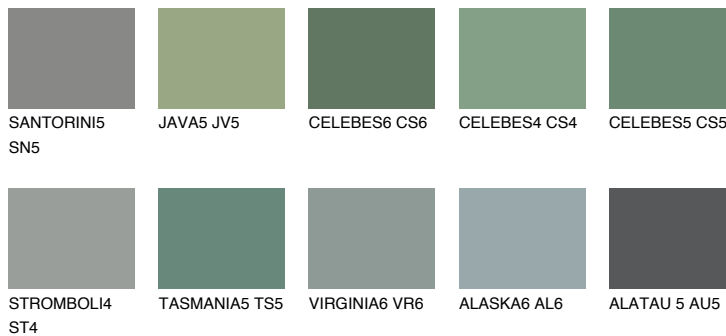

**EMERALD GARDEN**

☀ 9%

**Passzoló színek****COLOURS****Intenzív színek**

További információért látogasson el a  
[www.ceresit.hu](http://www.ceresit.hu)

\*A látható színek a Ceresit által kínált összes vakolatra és festékre vonatkoznak. A tényleges színek kis mértékben eltérhetnek az itt láthatóktól, ez függ a felülettől, a körülményektől és a választott vakolat textúrájától. Javasoljuk a valódi színminták ellenőrzését is a Ceresit forgalmazójánál.