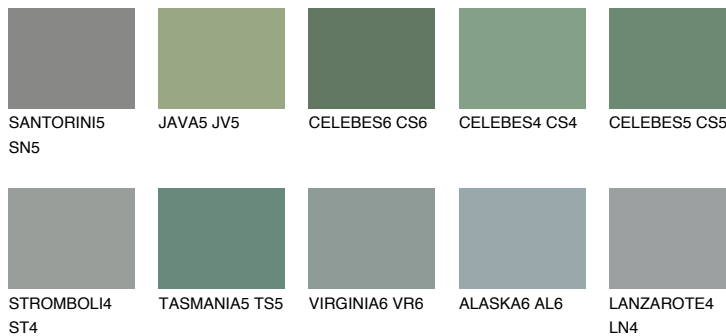

EMERALD GARDEN

☀ 9%

Passzoló színek**COLOURS OF NATURE SZÍNEK****Intenzív színek**

További információért látogasson el a
www.ceresit.hu

*A látható színek a Ceresit által kínált összes vakolatra és festékre vonatkoznak. A tényleges színek kis mértékben eltérhetnek az itt láthatóktól, ez függ a felülettől, a körülményektől és a választott vakolat textúrájától. Javasoljuk a valódi színminták ellenőrzését is a Ceresit forgalmazójánál.