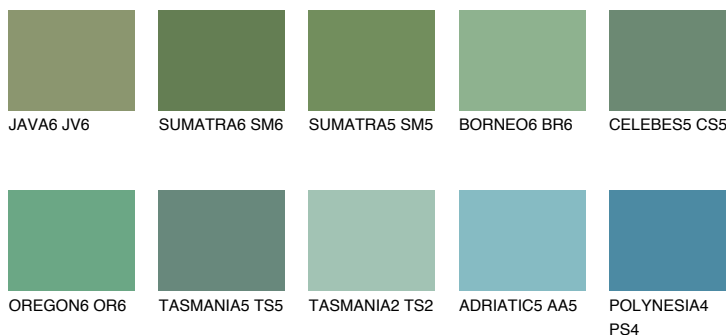

## EMERALD LAND

☀️ 15%

### Passzoló színek

#### COLOURS

#### Intenzív színek

További információért látogasson el a  
[www.ceresit.hu](http://www.ceresit.hu)

\*A látható színek a Ceresit által kínált összes vakolatra és festékre vonatkoznak. A tényleges színek kis mértékben eltérhetnek az itt láthatóktól, ez függ a felülettől, a körülményektől és a választott vakolat textúrájától. Javasoljuk a valódi színminták ellenőrzését is a Ceresit forgalmazójánál.