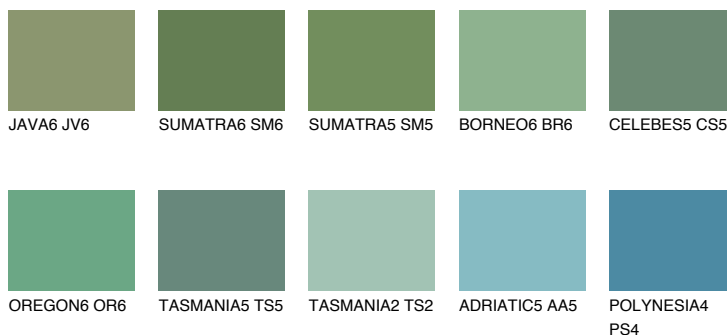

**EMERALD LAND**

☀️ 15%

**Passzoló színek****COLOURS****Intenzív színek**

További információért látogasson el a  
[www.ceresit.hu](http://www.ceresit.hu)

\*A látható színek a Ceresit által kínált összes vakolatra és festékre vonatkoznak. A tényleges színek kis mértékben eltérhetnek az itt láthatóktól, ez függ a felülettől, a körülményektől és a választott vakolat textúrájától. Javasoljuk a valódi színminták ellenőrzését is a Ceresit forgalmazójánál.