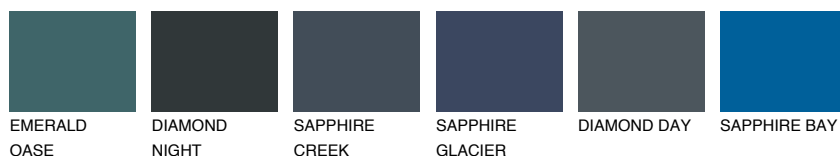

**EMERALD LAND**

☀️ 15%

**Passzoló színek****COLOURS****Intenzív színek**

További információért látogasson el a  
[www.ceresit.hu](http://www.ceresit.hu)

\*A látható színek a Ceresit által kínált összes vakolatra és festékre vonatkoznak. A tényleges színek kis mértékben eltérhetnek az itt láthatóktól, ez függ a felülettől, a körülményektől és a választott vakolat textúrájától. Javasoljuk a valódi színminták ellenőrzését is a Ceresit forgalmazójánál.