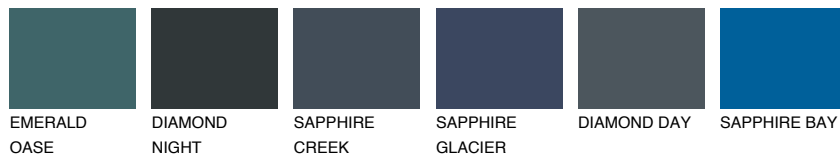

**EMERALD LAND**

☀️ 15%

**Passzoló színek****COLOURS****Intenzív színek**

További információért látogasson el a  
[www.ceresit.hu](http://www.ceresit.hu)

\*A látható színek a Ceresit által kínált összes vakolatra és festékre vonatkoznak. A tényleges színek kis mértékben eltérhetnek az itt láthatóktól, ez függ a felülettől, a körülményektől és a választott vakolat textúrájától. Javasoljuk a valódi színminták ellenőrzését is a Ceresit forgalmazójánál.