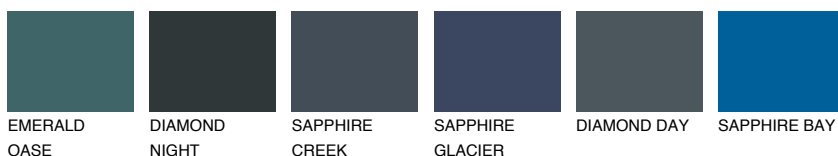

**EMERALD LAND**

☀️ 15%

Passzoló színek**COLOURS****Intenzív színek**

További információért látogasson el a
www.ceresit.hu

*A látható színek a Ceresit által kínált összes vakolatra és festékre vonatkoznak. A tényleges színek kis mértékben eltérhetnek az itt láthatóktól, ez függ a felülettől, a körülményektől és a választott vakolat textúrájától. Javasoljuk a valódi színminták ellenőrzését is a Ceresit forgalmazójánál.