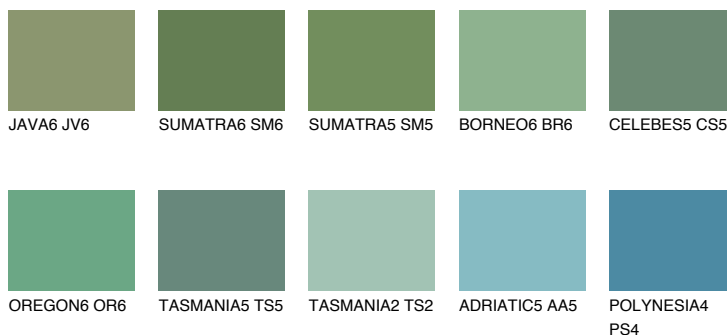

**EMERALD LAND**

☀️ 15%

Passzoló színek**COLOURS****Intenzív színek**

További információért látogasson el a
www.ceresit.hu

*A látható színek a Ceresit által kínált összes vakolatra és festékre vonatkoznak. A tényleges színek kis mértékben eltérhetnek az itt láthatóktól, ez függ a felülettől, a körülményektől és a választott vakolat textúrájától. Javasoljuk a valódi színminták ellenőrzését is a Ceresit forgalmazójánál.