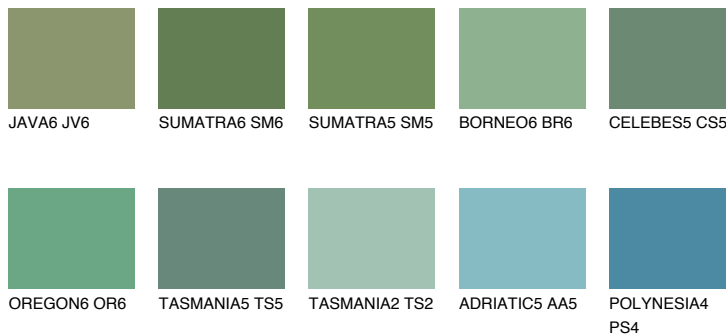

**EMERALD LAND**

☀️ 15%

**Passzoló színek****COLOURS****Intenzív színek**

További információért látogasson el a  
[www.ceresit.hu](http://www.ceresit.hu)

\*A látható színek a Ceresit által kínált összes vakolatra és festékre vonatkoznak. A tényleges színek kis mértékben eltérhetnek az itt láthatóktól, ez függ a felülettől, a körülményektől és a választott vakolat textúrájától. Javasoljuk a valódi színminták ellenőrzését is a Ceresit forgalmazójánál.