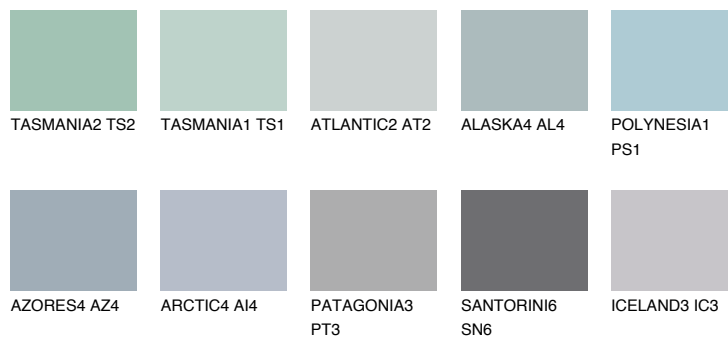

ATLANTIC5 AT5

☀️ 42% **TSR 39%**

Passzoló színek

COLOURS

Intenzív színek

További információért látogasson el a
www.ceresit.hu

*A látható színek a Ceresit által kínált összes vakolatra és festékre vonatkoznak. A tényleges színek kis mértékben eltérhetnek az itt láthatóktól, ez függ a felülettől, a körülményektől és a választott vakolat textúrájától. Javasoljuk a valódi színminták ellenőrzését is a Ceresit forgalmazójánál.