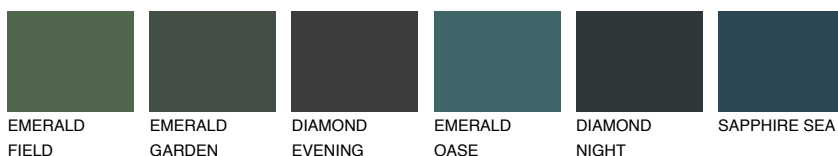

**EMERALD PARK**

☀️ 15%

Passzoló színek**COLOURS****Intenzív színek**

További információért látogasson el a
www.ceresit.hu

*A látható színek a Ceresit által kínált összes vakolatra és festékre vonatkoznak. A tényleges színek kis mértékben eltérhetnek az itt láthatóktól, ez függ a felülettől, a körülményektől és a választott vakolat textúrájától. Javasoljuk a valódi színminták ellenőrzését is a Ceresit forgalmazójánál.