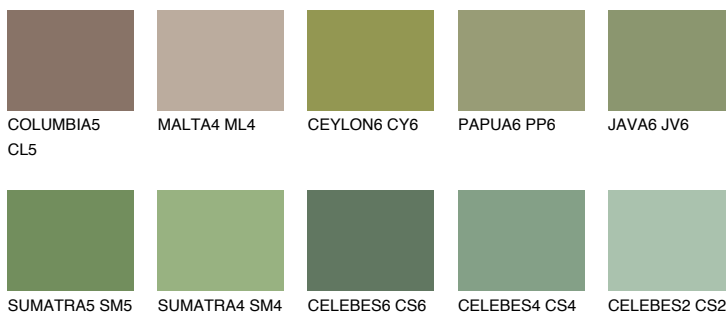

**EMERALD PARK**

☀️ 15%

Passzoló színek**COLOURS****Intenzív színek**

További információért látogasson el a
www.ceresit.hu

*A látható színek a Ceresit által kínált összes vakolatra és festékre vonatkoznak. A tényleges színek kis mértékben eltérhetnek az itt láthatóktól, ez függ a felülettől, a körülményektől és a választott vakolat textúrájától. Javasoljuk a valódi színminták ellenőrzését is a Ceresit forgalmazójánál.