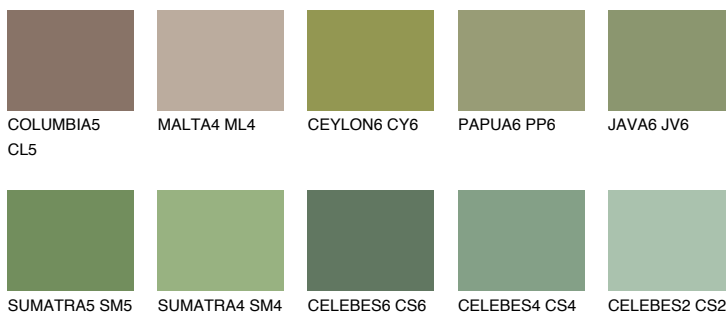

**EMERALD PARK**

☀️ 15%

**Passzoló színek****COLOURS****Intenzív színek**

További információért látogasson el a  
[www.ceresit.hu](http://www.ceresit.hu)

\*A látható színek a Ceresit által kínált összes vakolatra és festékre vonatkoznak. A tényleges színek kis mértékben eltérhetnek az itt láthatóktól, ez függ a felülettől, a körülményektől és a választott vakolat textúrájától. Javasoljuk a valódi színminták ellenőrzését is a Ceresit forgalmazójánál.