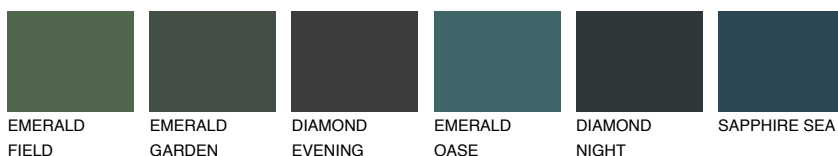

**EMERALD PARK**

☀️ 15%

**Passzoló színek****COLOURS****Intenzív színek**

További információért látogasson el a  
[www.ceresit.hu](http://www.ceresit.hu)

\*A látható színek a Ceresit által kínált összes vakolatra és festékre vonatkoznak. A tényleges színek kis mértékben eltérhetnek az itt láthatóktól, ez függ a felülettől, a körülményektől és a választott vakolat textúrájától. Javasoljuk a valódi színminták ellenőrzését is a Ceresit forgalmazójánál.