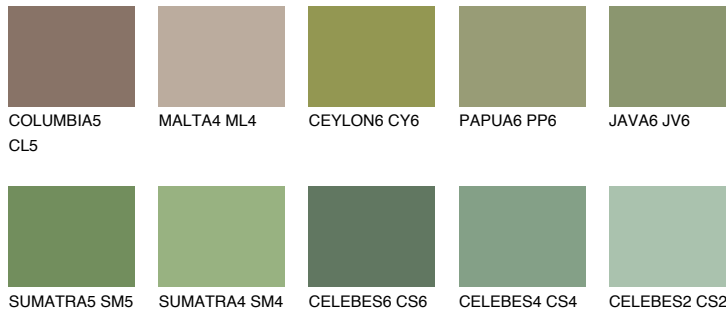

**EMERALD PARK**

☀️ 15%

Passzoló színek**COLOURS****Intenzív színek**

További információért látogasson el a
www.ceresit.hu

*A látható színek a Ceresit által kínált összes vakolatra és festékre vonatkoznak. A tényleges színek kis mértékben eltérhetnek az itt láthatóktól, ez függ a felülettől, a körülményektől és a választott vakolat textúrájától. Javasoljuk a valódi színminták ellenőrzését is a Ceresit forgalmazójánál.