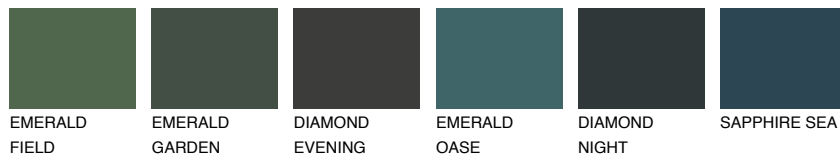

**EMERALD PARK**

☀️ 15%

Passzoló színek**COLOURS****Intenzív színek**

További információért látogasson el a
www.ceresit.hu

*A látható színek a Ceresit által kínált összes vakolatra és festékre vonatkoznak. A tényleges színek kis mértékben eltérhetnek az itt láthatóktól, ez függ a felülettől, a körülményektől és a választott vakolat textúrájától. Javasoljuk a valódi színminták ellenőrzését is a Ceresit forgalmazójánál.