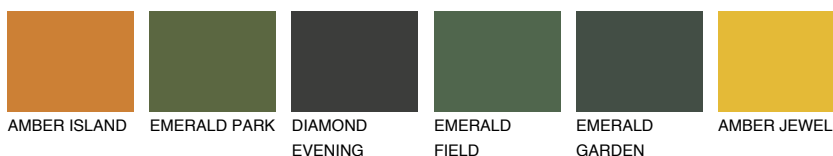

QUARTZ EARTH

8%

Passzó színek

COLOURS

Intenzív színek

További információért látogasson el a
www.ceresit.hu

*A látható színek a Ceresit által kínált összes vakolatra és festékre vonatkoznak. A tényleges színek kis mértékben eltérhetnek az itt láthatóktól, ez függ a felülettől, a körülményektől és a választott vakolat textúrájától. Javasoljuk a valódi színminták ellenőrzését is a Ceresit forgalmazójánál.