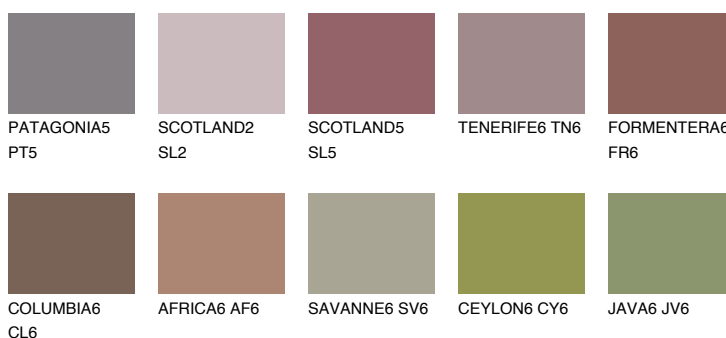

QUARTZ EARTH

8%

Passzó színek

COLOURS

Intenzív színek

További információért látogasson el a
www.ceresit.hu

*A látható színek a Ceresit által kínált összes vakolatra és festékre vonatkoznak. A tényleges színek kis mértékben eltérhetnek az itt láthatóktól, ez függ a felülettől, a körülményektől és a választott vakolat textúrájától. Javasoljuk a valódi színminták ellenőrzését is a Ceresit forgalmazójánál.