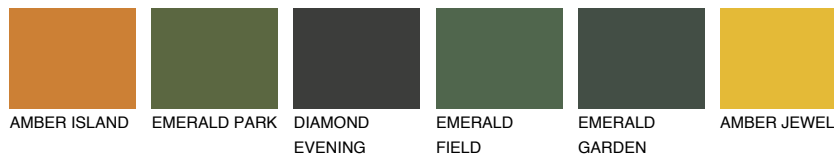

**QUARTZ EARTH**

8%

Passzó színek**COLOURS****Intenzív színek**

További információért látogasson el a
www.ceresit.hu

*A látható színek a Ceresit által kínált összes vakolatra és festékre vonatkoznak. A tényleges színek kis mértékben eltérhetnek az itt láthatóktól, ez függ a felülettől, a körülményektől és a választott vakolat textúrájától. Javasoljuk a valódi színminták ellenőrzését is a Ceresit forgalmazójánál.