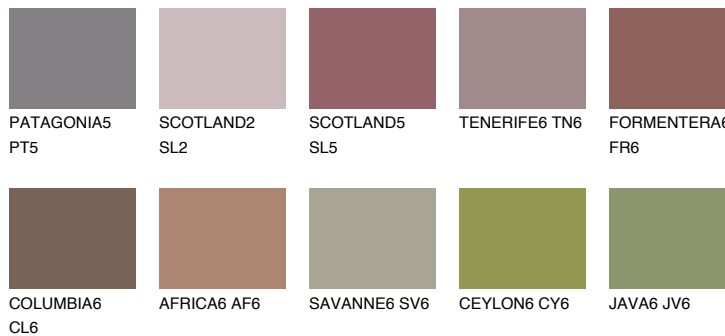

**QUARTZ EARTH**

8%

Passzó színek**COLOURS****Intenzív színek**

További információért látogasson el a
www.ceresit.hu

*A látható színek a Ceresit által kínált összes vakolatra és festékre vonatkoznak. A tényleges színek kis mértékben eltérhetnek az itt láthatóktól, ez függ a felülettől, a körülményektől és a választott vakolat textúrájától. Javasoljuk a valódi színminták ellenőrzését is a Ceresit forgalmazójánál.