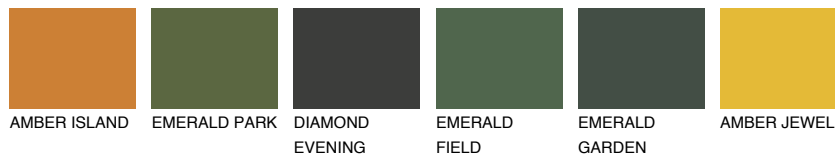

**QUARTZ EARTH**

8%

**Passzó színek****COLOURS****Intenzív színek**

További információért látogasson el a  
[www.ceresit.hu](http://www.ceresit.hu)

\*A látható színek a Ceresit által kínált összes vakolatra és festékre vonatkoznak. A tényleges színek kis mértékben eltérhetnek az itt láthatóktól, ez függ a felülettől, a körülményektől és a választott vakolat textúrájától. Javasoljuk a valódi színminták ellenőrzését is a Ceresit forgalmazójánál.