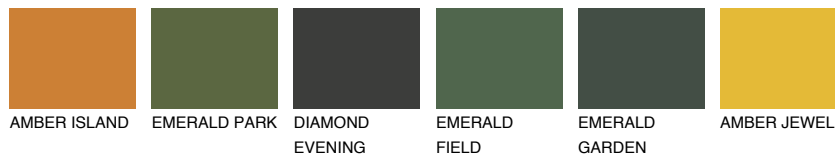

**QUARTZ EARTH**

8%

Passzó színek**COLOURS****Intenzív színek**

További információért látogasson el a
www.ceresit.hu

*A látható színek a Ceresit által kínált összes vakolatra és festékre vonatkoznak. A tényleges színek kis mértékben eltérhetnek az itt láthatóktól, ez függ a felülettől, a körülményektől és a választott vakolat textúrájától. Javasoljuk a valódi színminták ellenőrzését is a Ceresit forgalmazójánál.