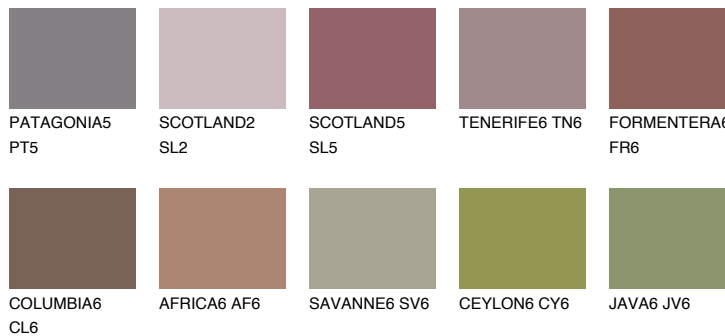

**QUARTZ EARTH**

8%

**Passzó színek****COLOURS****Intenzív színek**

További információért látogasson el a  
[www.ceresit.hu](http://www.ceresit.hu)

\*A látható színek a Ceresit által kínált összes vakolatra és festékre vonatkoznak. A tényleges színek kis mértékben eltérhetnek az itt láthatóktól, ez függ a felülettől, a körülményektől és a választott vakolat textúrájától. Javasoljuk a valódi színminták ellenőrzését is a Ceresit forgalmazójánál.