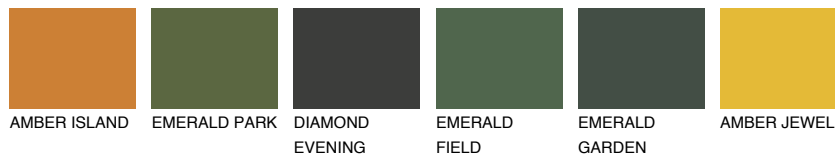

## QUARTZ GROUND

☀️ 10%

### Passzoló színek

#### COLOURS

#### Intenzív színek

További információért látogasson el a  
[www.ceresit.hu](http://www.ceresit.hu)

\*A látható színek a Ceresit által kínált összes vakolatra és festékre vonatkoznak. A tényleges színek kis mértékben eltérhetnek az itt láthatóktól, ez függ a felülettől, a körülményektől és a választott vakolat textúrájától. Javasoljuk a valódi színminták ellenőrzését is a Ceresit forgalmazójánál.