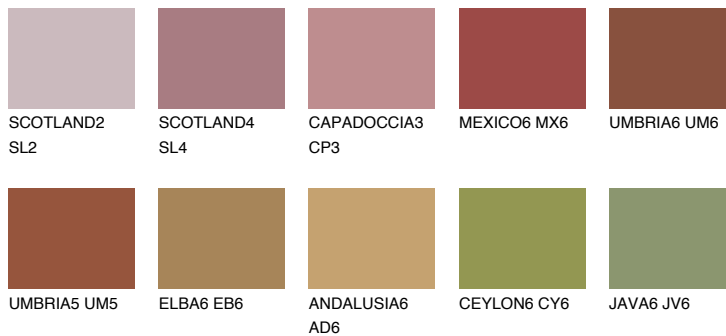

## QUARTZ GROUND

☀️ 10%

### Passzoló színek

#### COLOURS

#### Intenzív színek

További információért látogasson el a  
[www.ceresit.hu](http://www.ceresit.hu)

\*A látható színek a Ceresit által kínált összes vakolatra és festékre vonatkoznak. A tényleges színek kis mértékben eltérhetnek az itt láthatóktól, ez függ a felülettől, a körülményektől és a választott vakolat textúrájától. Javasoljuk a valódi színminták ellenőrzését is a Ceresit forgalmazójánál.