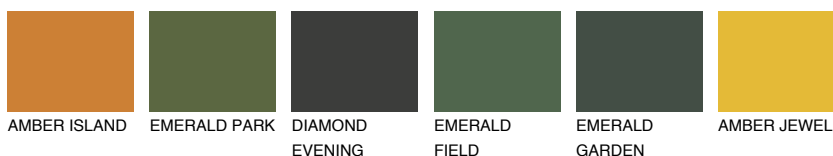

## QUARTZ GROUND

☀️ 10%

### Passzoló színek

#### COLOURS

#### Intenzív színek

További információért látogasson el a  
[www.ceresit.hu](http://www.ceresit.hu)

\*A látható színek a Ceresit által kínált összes vakolatra és festékre vonatkoznak. A tényleges színek kis mértékben eltérhetnek az itt láthatóktól, ez függ a felülettől, a körülményektől és a választott vakolat textúrájától. Javasoljuk a valódi színminták ellenőrzését is a Ceresit forgalmazójánál.