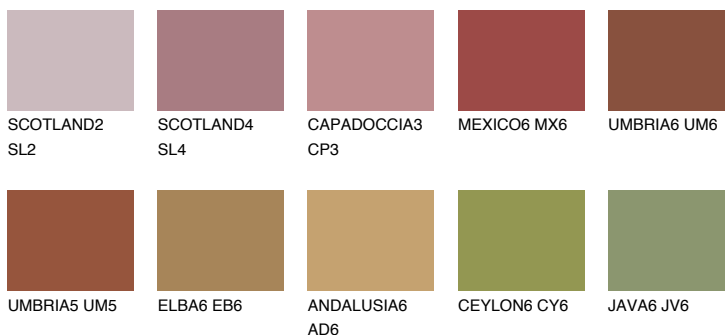

## QUARTZ GROUND

☀️ 10%

### Passzoló színek

#### COLOURS

#### Intenzív színek

További információért látogasson el a  
[www.ceresit.hu](http://www.ceresit.hu)

\*A látható színek a Ceresit által kínált összes vakolatra és festékre vonatkoznak. A tényleges színek kis mértékben eltérhetnek az itt láthatóktól, ez függ a felülettől, a körülményektől és a választott vakolat textúrájától. Javasoljuk a valódi színminták ellenőrzését is a Ceresit forgalmazójánál.