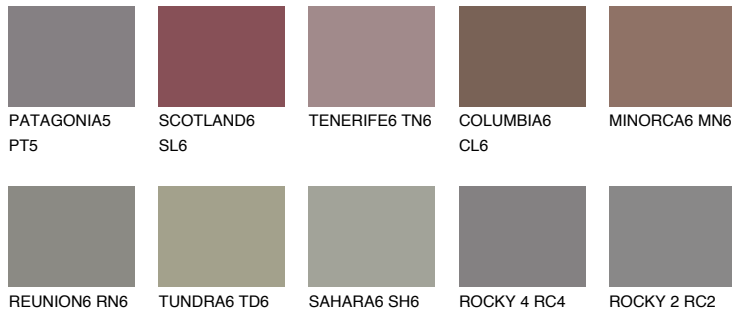

**QUARTZ MOUNT**

6%

Passzó színek**COLOURS****Intenzív színek**

További információért látogasson el a
www.ceresit.hu

*A látható színek a Ceresit által kínált összes vakolatra és festékre vonatkoznak. A tényleges színek kis mértékben eltérhetnek az itt láthatóktól, ez függ a felülettől, a körülményektől és a választott vakolat textúrájától. Javasoljuk a valódi színminták ellenőrzését is a Ceresit forgalmazójánál.