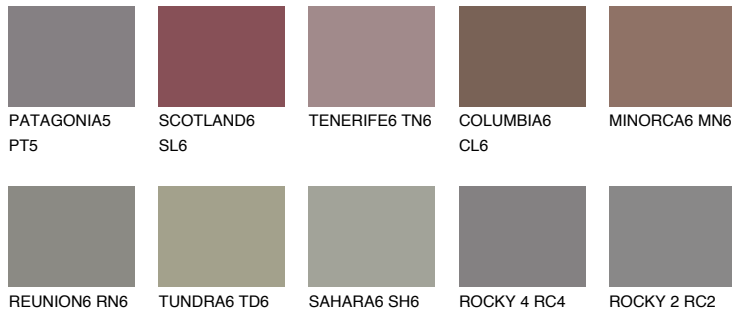

**QUARTZ MOUNT**

6%

Passzoló színek**COLOURS****Intenzív színek**

További információért látogasson el a
www.ceresit.hu

*A látható színek a Ceresit által kínált összes vakolatra és festékre vonatkoznak. A tényleges színek kis mértékben eltérhetnek az itt láthatóktól, ez függ a felülettől, a körülményektől és a választott vakolat textúrájától. Javasoljuk a valódi színminták ellenőrzését is a Ceresit forgalmazójánál.