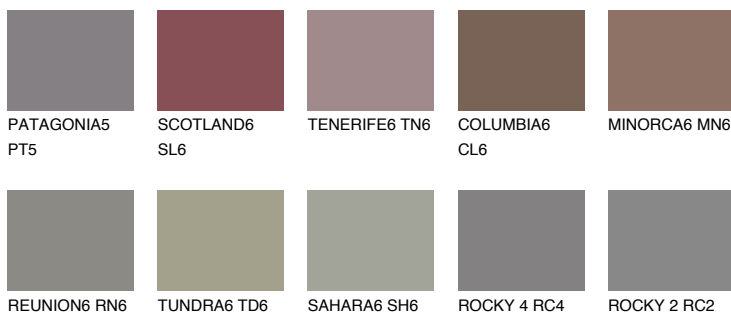

QUARTZ MOUNT

6%

Passzó színek

COLOURS

Intenzív színek

További információért látogasson el a
www.ceresit.hu