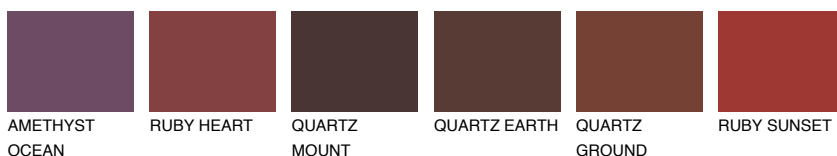

QUARTZ MOUNT

6%

Passzó színek

COLOURS

Intenzív színek

További információért látogasson el a
www.ceresit.hu