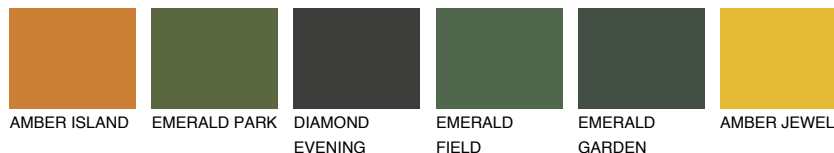

**QUARTZ ROCK**

☀️ 10%

Passzó színek**COLOURS****Intenzív színek**

További információért látogasson el a
www.ceresit.hu

*A látható színek a Ceresit által kínált összes vakolatra és festékre vonatkoznak. A tényleges színek kis mértékben eltérhetnek az itt láthatóktól, ez függ a felülettől, a körülményektől és a választott vakolat textúrájától. Javasoljuk a valódi színminták ellenőrzését is a Ceresit forgalmazójánál.