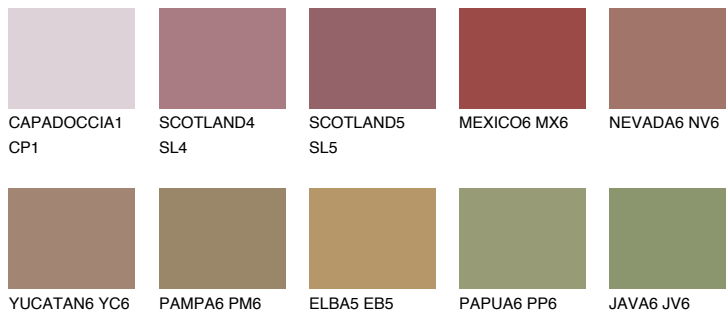

**QUARTZ ROCK**

☀️ 10%

Passzó színek**COLOURS****Intenzív színek**

További információért látogasson el a
www.ceresit.hu

*A látható színek a Ceresit által kínált összes vakolatra és festékre vonatkoznak. A tényleges színek kis mértékben eltérhetnek az itt láthatóktól, ez függ a felülettől, a körülményektől és a választott vakolat textúrájától. Javasoljuk a valódi színminták ellenőrzését is a Ceresit forgalmazójánál.