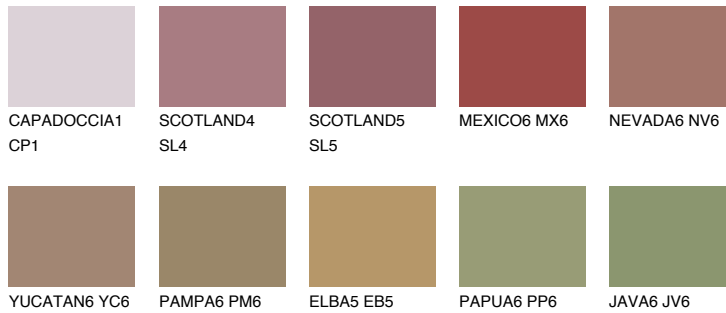

**QUARTZ ROCK**

☀️ 10%

Passzó színek**COLOURS****Intenzív színek**

További információért látogasson el a
www.ceresit.hu

*A látható színek a Ceresit által kínált összes vakolatra és festékre vonatkoznak. A tényleges színek kis mértékben eltérhetnek az itt láthatóktól, ez függ a felülettől, a körülményektől és a választott vakolat textúrájától. Javasoljuk a valódi színminták ellenőrzését is a Ceresit forgalmazójánál.