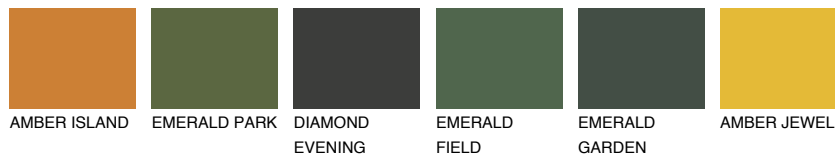

**QUARTZ ROCK**

☀️ 10%

Passzó színek**COLOURS****Intenzív színek**

További információért látogasson el a
www.ceresit.hu

*A látható színek a Ceresit által kínált összes vakolatra és festékre vonatkoznak. A tényleges színek kis mértékben eltérhetnek az itt láthatóktól, ez függ a felülettől, a körülményektől és a választott vakolat textúrájától. Javasoljuk a valódi színminták ellenőrzését is a Ceresit forgalmazójánál.