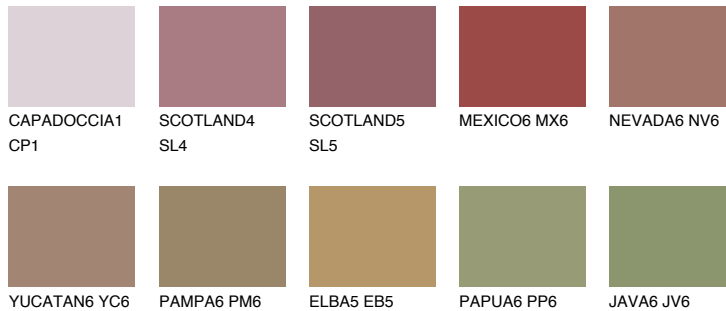

**QUARTZ ROCK**

☀️ 10%

Passzó színek**COLOURS****Intenzív színek**

További információért látogasson el a
www.ceresit.hu

*A látható színek a Ceresit által kínált összes vakolatra és festékre vonatkoznak. A tényleges színek kis mértékben eltérhetnek az itt láthatóktól, ez függ a felülettől, a körülményektől és a választott vakolat textúrájától. Javasoljuk a valódi színminták ellenőrzését is a Ceresit forgalmazójánál.