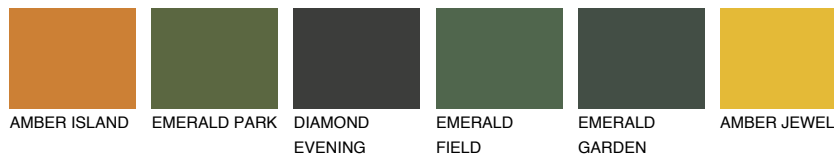

**QUARTZ ROCK**

☀️ 10%

Passzó színek**COLOURS****Intenzív színek**

További információért látogasson el a
www.ceresit.hu

*A látható színek a Ceresit által kínált összes vakolatra és festékre vonatkoznak. A tényleges színek kis mértékben eltérhetnek az itt láthatóktól, ez függ a felülettől, a körülményektől és a választott vakolat textúrájától. Javasoljuk a valódi színminták ellenőrzését is a Ceresit forgalmazójánál.