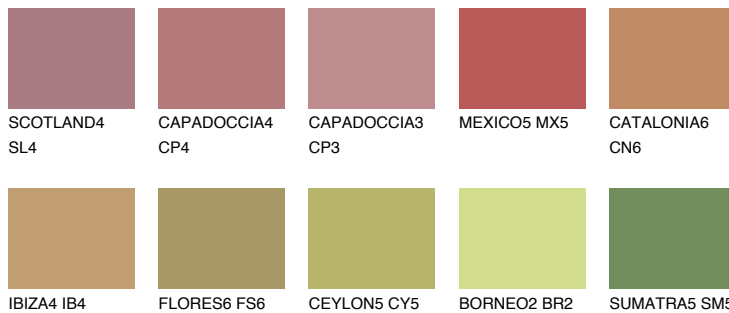

**QUARTZ SAND**

☀️ 16%

**Passzó színek****COLOURS****Intenzív színek**

További információért látogasson el a  
[www.ceresit.hu](http://www.ceresit.hu)

\*A látható színek a Ceresit által kínált összes vakolatra és festékre vonatkoznak. A tényleges színek kis mértékben eltérhetnek az itt láthatóktól, ez függ a felülettől, a körülményektől és a választott vakolat textúrájától. Javasoljuk a valódi színminták ellenőrzését is a Ceresit forgalmazójánál.