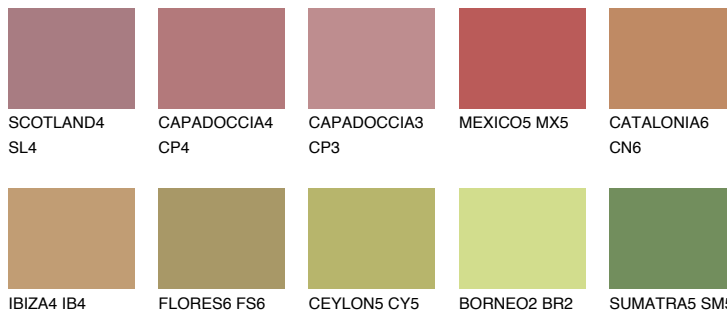

**QUARTZ SAND**

☀️ 16%

**Passzó színek****COLOURS****Intenzív színek**

További információért látogasson el a  
[www.ceresit.hu](http://www.ceresit.hu)

\*A látható színek a Ceresit által kínált összes vakolatra és festékre vonatkoznak. A tényleges színek kis mértékben eltérhetnek az itt láthatóktól, ez függ a felülettől, a körülményektől és a választott vakolat textúrájától. Javasoljuk a valódi színminták ellenőrzését is a Ceresit forgalmazójánál.