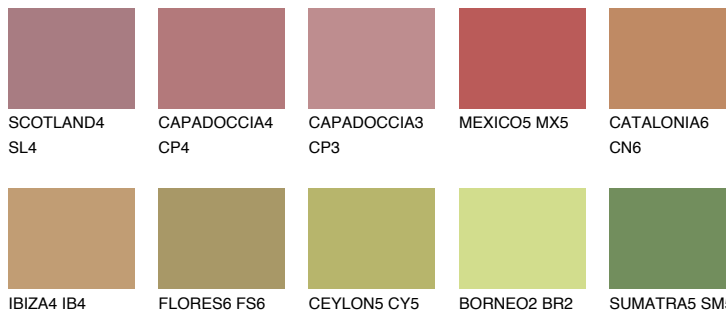

**QUARTZ SAND**

☀️ 16%

Passzó színek**COLOURS****Intenzív színek**

További információért látogasson el a
www.ceresit.hu

*A látható színek a Ceresit által kínált összes vakolatra és festékre vonatkoznak. A tényleges színek kis mértékben eltérhetnek az itt láthatóktól, ez függ a felülettől, a körülményektől és a választott vakolat textúrájától. Javasoljuk a valódi színminták ellenőrzését is a Ceresit forgalmazójánál.