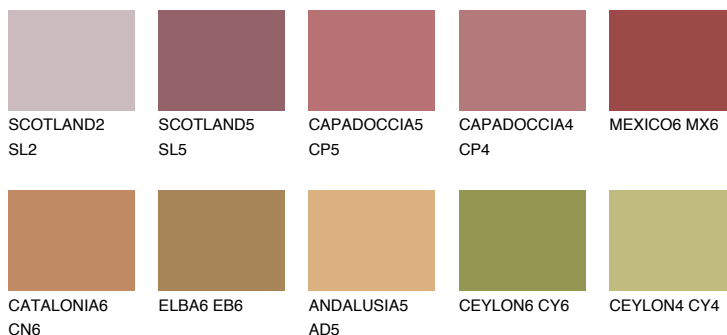

RUBY BRICK

☀ 11%

Passzoló színek

COLOURS

Intenzív színek

További információért látogasson el a
www.ceresit.hu

*A látható színek a Ceresit által kínált összes vakolatra és festékre vonatkoznak. A tényleges színek kis mértékben eltérhetnek az itt láthatóktól, ez függ a felülettől, a körülményektől és a választott vakolat textúrájától. Javasoljuk a valódi színminták ellenőrzését is a Ceresit forgalmazójánál.