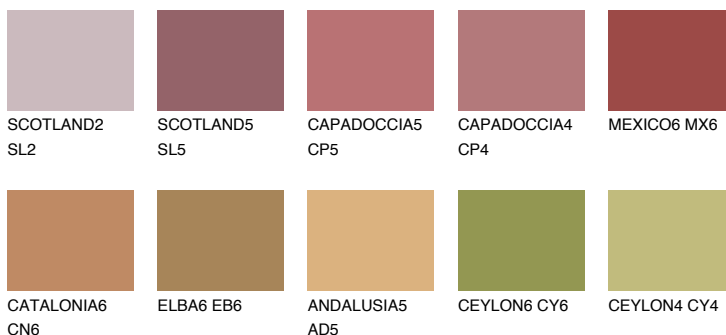

**RUBY BRICK**

☀ 11%

Passzoló színek**COLOURS****Intenzív színek**

További információért látogasson el a
www.ceresit.hu

*A látható színek a Ceresit által kínált összes vakolatra és festékre vonatkoznak. A tényleges színek kis mértékben eltérhetnek az itt láthatóktól, ez függ a felülettől, a körülményektől és a választott vakolat textúrájától. Javasoljuk a valódi színminták ellenőrzését is a Ceresit forgalmazójánál.