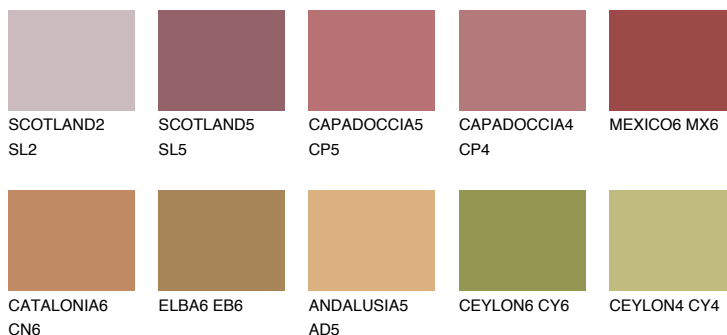

## RUBY BRICK

☀ 11%

### Passzoló színek

#### COLOURS

#### Intenzív színek

További információért látogasson el a  
[www.ceresit.hu](http://www.ceresit.hu)

\*A látható színek a Ceresit által kínált összes vakolatra és festékre vonatkoznak. A tényleges színek kis mértékben eltérhetnek az itt láthatóktól, ez függ a felülettől, a körülményektől és a választott vakolat textúrájától. Javasoljuk a valódi színminták ellenőrzését is a Ceresit forgalmazójánál.