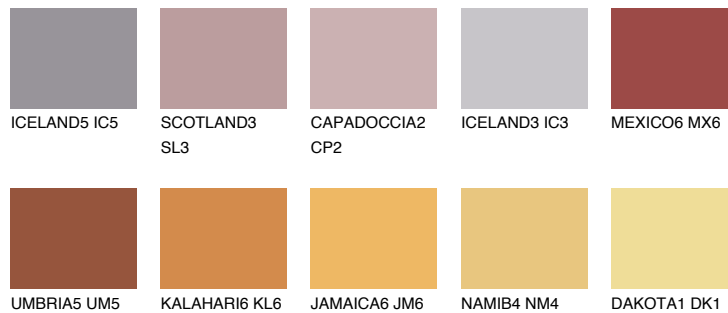

**RUBY CRYSTAL**

☀ 19%

Passzoló színek**COLOURS****Intenzív színek**

További információért látogasson el a
www.ceresit.hu

*A látható színek a Ceresit által kínált összes vakolatra és festékre vonatkoznak. A tényleges színek kis mértékben eltérhetnek az itt láthatóktól, ez függ a felülettől, a körülményektől és a választott vakolat textúrájától. Javasoljuk a valódi színminták ellenőrzését is a Ceresit forgalmazójánál.