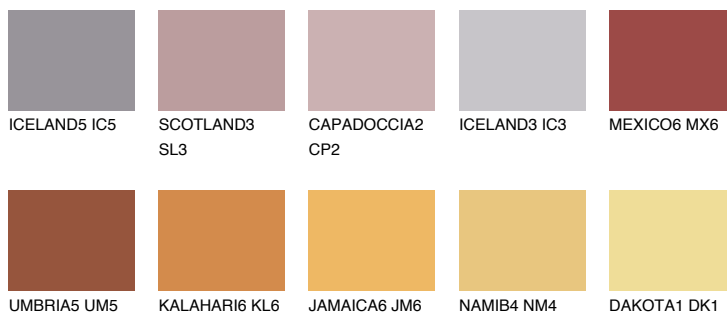

**RUBY CRYSTAL**

☀️ 19%

**Passzoló színek****COLOURS****Intenzív színek**

További információért látogasson el a  
[www.ceresit.hu](http://www.ceresit.hu)

\*A látható színek a Ceresit által kínált összes vakolatra és festékre vonatkoznak. A tényleges színek kis mértékben eltérhetnek az itt láthatóktól, ez függ a felülettől, a körülményektől és a választott vakolat textúrájától. Javasoljuk a valódi színminták ellenőrzését is a Ceresit forgalmazójánál.