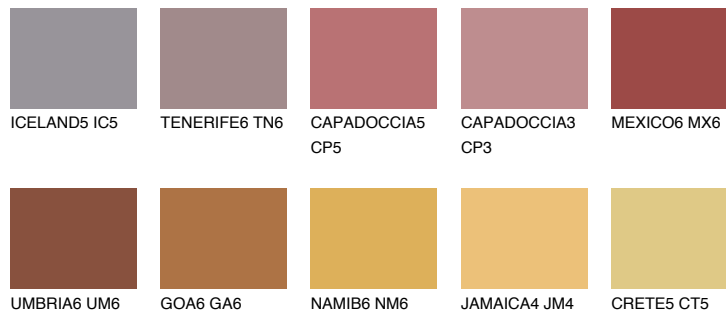

**RUBY FIRE**

☀️ 15%

Passzoló színek**COLOURS****Intenzív színek**

További információért látogasson el a
www.ceresit.hu

*A látható színek a Ceresit által kínált összes vakolatra és festékre vonatkoznak. A tényleges színek kis mértékben eltérhetnek az itt láthatóktól, ez függ a felülettől, a körülményektől és a választott vakolat textúrájától. Javasoljuk a valódi színminták ellenőrzését is a Ceresit forgalmazójánál.