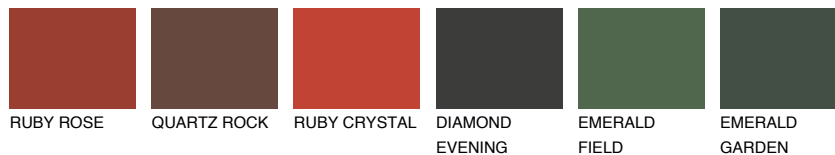

**RUBY FIRE**

☀️ 15%

Passzoló színek**COLOURS****Intenzív színek**

További információért látogasson el a
www.ceresit.hu

*A látható színek a Ceresit által kínált összes vakolatra és festékre vonatkoznak. A tényleges színek kis mértékben eltérhetnek az itt láthatóktól, ez függ a felülettől, a körülményektől és a választott vakolat textúrájától. Javasoljuk a valódi színminták ellenőrzését is a Ceresit forgalmazójánál.