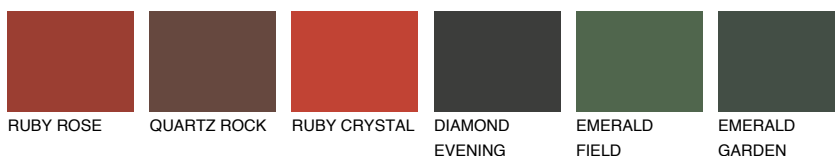

RUBY FIRE

☀️ 15%

Passzoló színek

COLOURS

Intenzív színek

További információért látogasson el a
www.ceresit.hu

*A látható színek a Ceresit által kínált összes vakolatra és festékre vonatkoznak. A tényleges színek kis mértékben eltérhetnek az itt láthatóktól, ez függ a felülettől, a körülményektől és a választott vakolat textúrájától. Javasoljuk a valódi színminták ellenőrzését is a Ceresit forgalmazójánál.