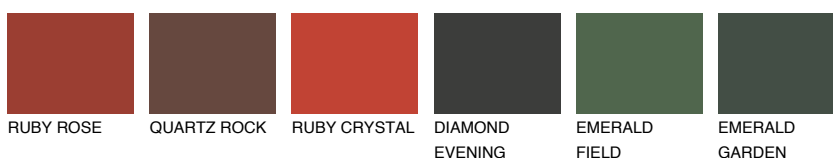

RUBY FIRE

☀️ 15%

Passzoló színek

COLOURS

Intenzív színek

További információért látogasson el a
www.ceresit.hu

*A látható színek a Ceresit által kínált összes vakolatra és festékre vonatkoznak. A tényleges színek kis mértékben eltérhetnek az itt láthatóktól, ez függ a felülettől, a körülményektől és a választott vakolat textúrájától. Javasoljuk a valódi színminták ellenőrzését is a Ceresit forgalmazójánál.