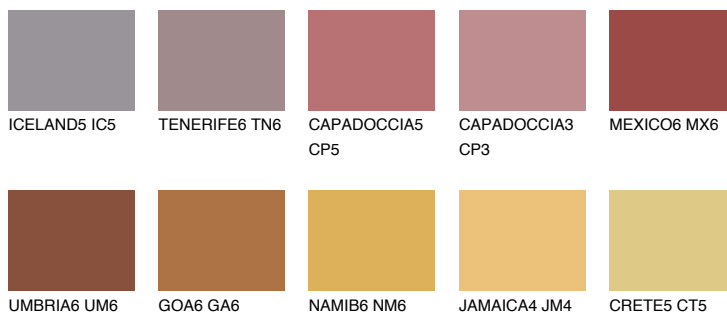

RUBY FIRE

☀️ 15%

Passzoló színek

COLOURS

Intenzív színek

További információért látogasson el a
www.ceresit.hu

*A látható színek a Ceresit által kínált összes vakolatra és festékre vonatkoznak. A tényleges színek kis mértékben eltérhetnek az itt láthatóktól, ez függ a felülettől, a körülményektől és a választott vakolat textúrájától. Javasoljuk a valódi színminták ellenőrzését is a Ceresit forgalmazójánál.