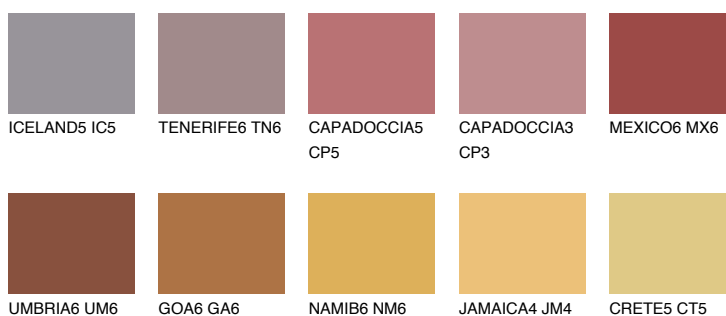

RUBY FIRE

☀️ 15%

Passzoló színek

COLOURS

Intenzív színek

További információért látogasson el a
www.ceresit.hu

*A látható színek a Ceresit által kínált összes vakolatra és festékre vonatkoznak. A tényleges színek kis mértékben eltérhetnek az itt láthatóktól, ez függ a felülettől, a körülményektől és a választott vakolat textúrájától. Javasoljuk a valódi színminták ellenőrzését is a Ceresit forgalmazójánál.