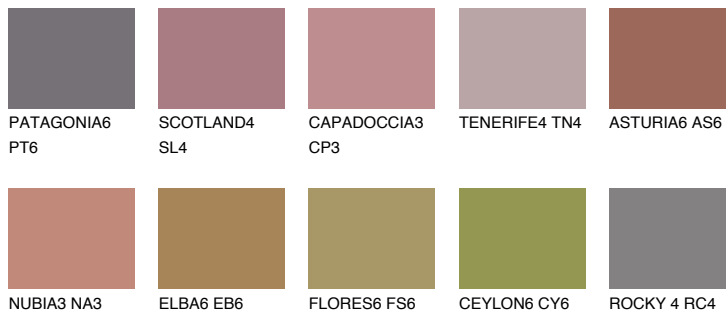


**RUBY HEART**

☀️ 12%

Passzoló színek**COLOURS****Intenzív színek**

További információért látogasson el a
www.ceresit.hu

*A látható színek a Ceresit által kínált összes vakolatra és festékre vonatkoznak. A tényleges színek kis mértékben eltérhetnek az itt láthatóktól, ez függ a felülettől, a körülményektől és a választott vakolat textúrájától. Javasoljuk a valódi színminták ellenőrzését is a Ceresit forgalmazójánál.