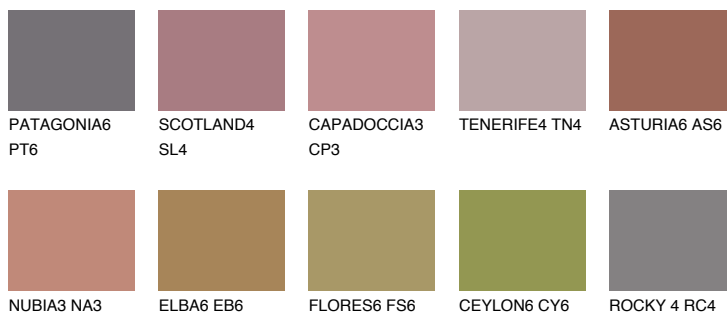

RUBY HEART

 12%

Passzoló színek

COLOURS

Intenzív színek

További információért látogasson el a
www.ceresit.hu

*A látható színek a Ceresit által kínált összes vakolatra és festékre vonatkoznak. A tényleges színek kis mértékben eltérhetnek az itt láthatóktól, ez függ a felülettől, a körülményektől és a választott vakolat textúrájától. Javasoljuk a valódi színminták ellenőrzését is a Ceresit forgalmazójánál.