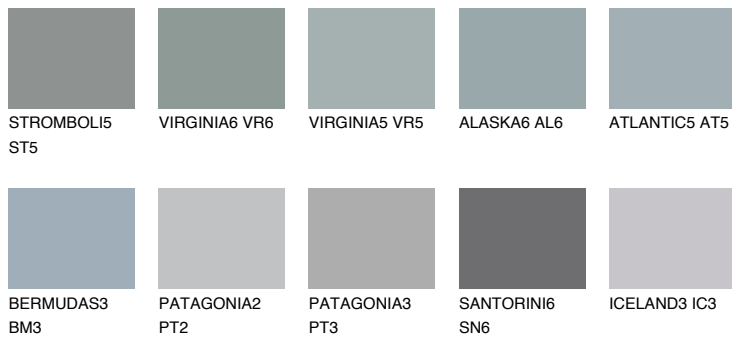

ATLANTIC6 AT6

☀️ 37% **TSR 35%**

Passzó színek

COLOURS

Intenzív színek

További információért látogasson el a
www.ceresit.hu

*A látható színek a Ceresit által kínált összes vakolatra és festékre vonatkoznak. A tényleges színek kis mértékben eltérhetnek az itt láthatóktól, ez függ a felülettől, a körülményektől és a választott vakolat textúrájától. Javasoljuk a valódi színminták ellenőrzését is a Ceresit forgalmazójánál.