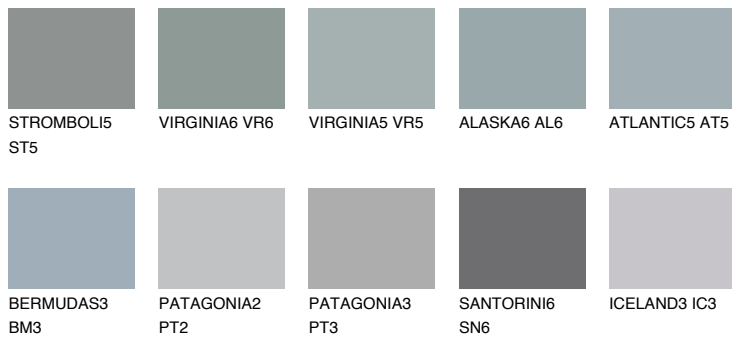

ATLANTIC6 AT6

☀️ 37% **TSR 35%**

Passzoló színek

COLOURS

Intenzív színek

További információért látogasson el a
www.ceresit.hu

*A látható színek a Ceresit által kínált összes vakolatra és festékre vonatkoznak. A tényleges színek kis mértékben eltérhetnek az itt láthatóktól, ez függ a felülettől, a körülményektől és a választott vakolat textúrájától. Javasoljuk a valódi színminták ellenőrzését is a Ceresit forgalmazójánál.