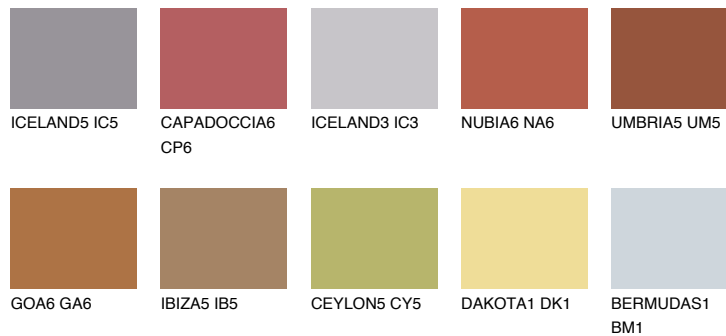

**RUBY ROSE**

☀ 14%

Passzoló színek**COLOURS****Intenzív színek**

További információért látogasson el a
www.ceresit.hu

*A látható színek a Ceresit által kínált összes vakolatra és festékre vonatkoznak. A tényleges színek kis mértékben eltérhetnek az itt láthatóktól, ez függ a felülettől, a körülményektől és a választott vakolat textúrájától. Javasoljuk a valódi színminták ellenőrzését is a Ceresit forgalmazójánál.