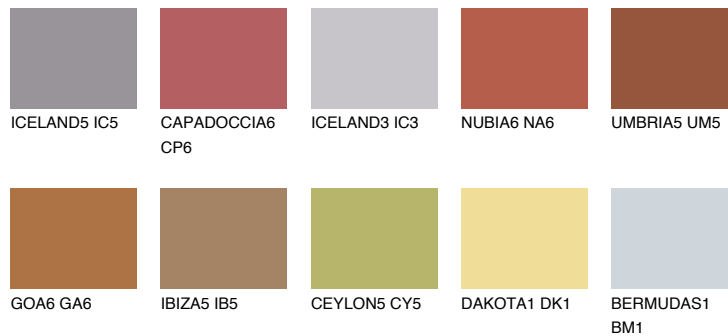

**RUBY ROSE**

☀️ 14%

Passzoló színek**COLOURS****Intenzív színek**

További információért látogasson el a
www.ceresit.hu

*A látható színek a Ceresit által kínált összes vakolatra és festékre vonatkoznak. A tényleges színek kis mértékben eltérhetnek az itt láthatóktól, ez függ a felülettől, a körülményektől és a választott vakolat textúrájától. Javasoljuk a valódi színminták ellenőrzését is a Ceresit forgalmazójánál.