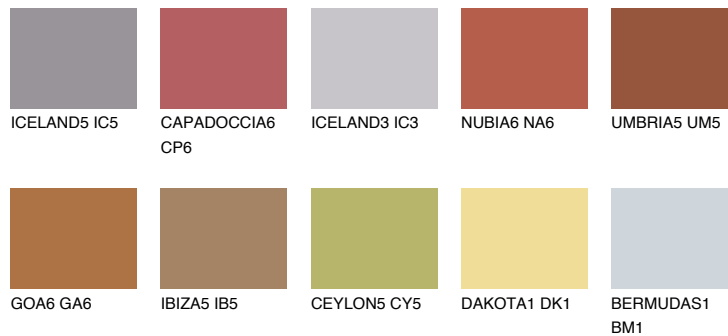

**RUBY ROSE**

☀ 14%

**Passzoló színek****COLOURS****Intenzív színek**

További információért látogasson el a  
[www.ceresit.hu](http://www.ceresit.hu)

\*A látható színek a Ceresit által kínált összes vakolatra és festékre vonatkoznak. A tényleges színek kis mértékben eltérhetnek az itt láthatóktól, ez függ a felülettől, a körülményektől és a választott vakolat textúrájától. Javasoljuk a valódi színminták ellenőrzését is a Ceresit forgalmazójánál.