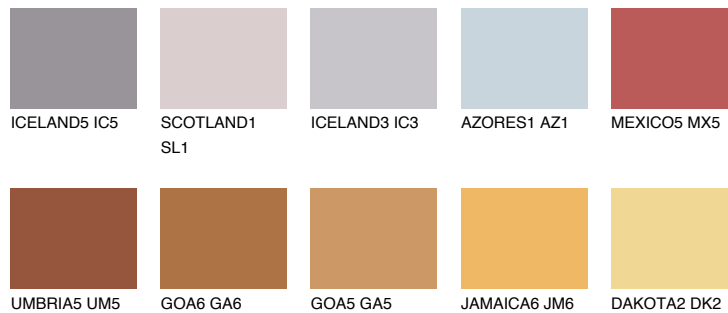

**RUBY SUNSET**

☀ 13%

**Passzoló színek****COLOURS****Intenzív színek**

További információért látogasson el a  
[www.ceresit.hu](http://www.ceresit.hu)

\*A látható színek a Ceresit által kínált összes vakolatra és festékre vonatkoznak. A tényleges színek kis mértékben eltérhetnek az itt láthatóktól, ez függ a felülettől, a körülményektől és a választott vakolat textúrájától. Javasoljuk a valódi színminták ellenőrzését is a Ceresit forgalmazójánál.