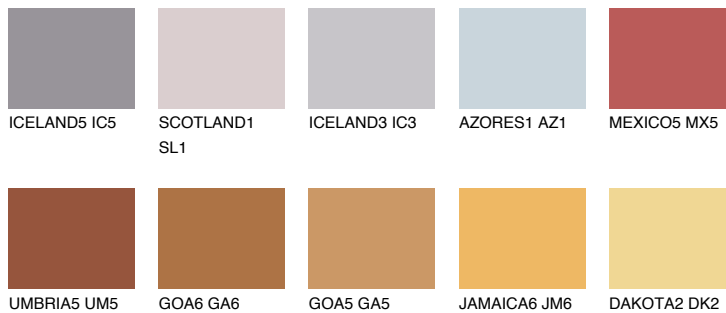

**RUBY SUNSET**

☀ 13%

**Passzoló színek****COLOURS****Intenzív színek**

További információért látogasson el a  
[www.ceresit.hu](http://www.ceresit.hu)

\*A látható színek a Ceresit által kínált összes vakolatra és festékre vonatkoznak. A tényleges színek kis mértékben eltérhetnek az itt láthatóktól, ez függ a felülettől, a körülményektől és a választott vakolat textúrájától. Javasoljuk a valódi színminták ellenőrzését is a Ceresit forgalmazójánál.