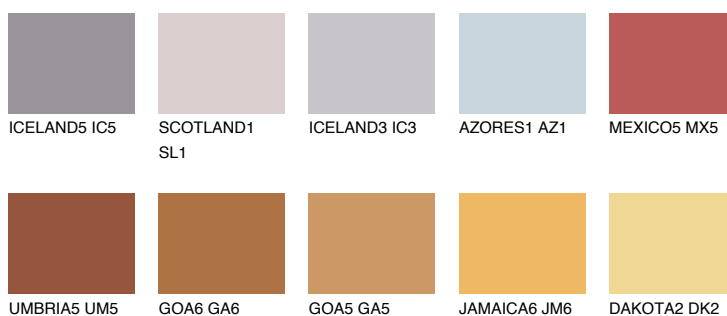

**RUBY SUNSET**

☀ 13%

Passzoló színek**COLOURS****Intenzív színek**

További információért látogasson el a
www.ceresit.hu

*A látható színek a Ceresit által kínált összes vakolatra és festékre vonatkoznak. A tényleges színek kis mértékben eltérhetnek az itt láthatóktól, ez függ a felülettől, a körülményektől és a választott vakolat textúrájától. Javasoljuk a valódi színminták ellenőrzését is a Ceresit forgalmazójánál.