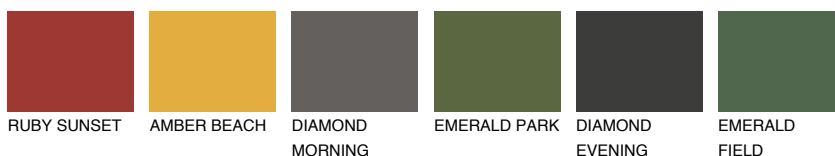

**RUBY SUNSET**

☀ 13%

Passzoló színek**COLOURS****Intenzív színek**

További információért látogasson el a
www.ceresit.hu

*A látható színek a Ceresit által kínált összes vakolatra és festékre vonatkoznak. A tényleges színek kis mértékben eltérhetnek az itt láthatóktól, ez függ a felülettől, a körülményektől és a választott vakolat textúrájától. Javasoljuk a valódi színminták ellenőrzését is a Ceresit forgalmazójánál.