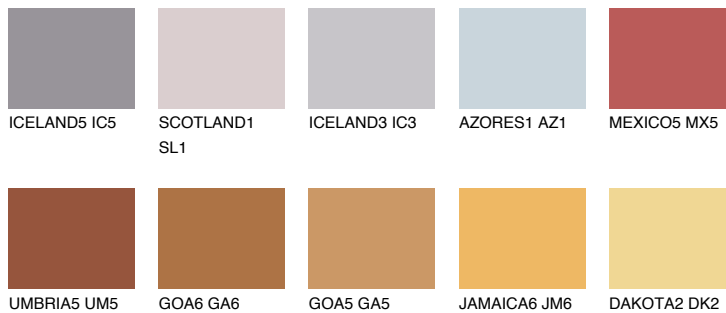

**RUBY SUNSET**

☀ 13%

Passzoló színek**COLOURS****Intenzív színek**

További információért látogasson el a
www.ceresit.hu

*A látható színek a Ceresit által kínált összes vakolatra és festékre vonatkoznak. A tényleges színek kis mértékben eltérhetnek az itt láthatóktól, ez függ a felülettől, a körülményektől és a választott vakolat textúrájától. Javasoljuk a valódi színminták ellenőrzését is a Ceresit forgalmazójánál.